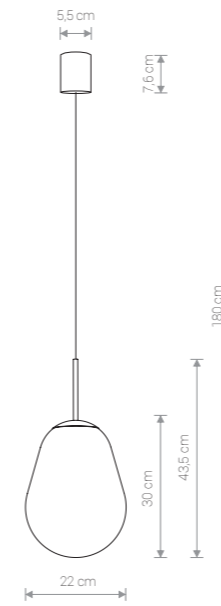

PEAR M
8672 TR/G

PEAR S
8673 TR/G

PEAR L
8671 TR/G

PEAR S

szkło, stal mosiądzowana /
glass, electroplated brass /
стекло, латунная сталь

8673 TR/G

1xE27, max 40W

PEAR M

szkło, stal mosiądzowana /
glass, electroplated brass /
стекло, латунная сталь

8672 TR/G

1xE27, max 40W

PEAR L

szkło, stal mosiądzowana /
glass, electroplated brass /
стекло, латунная сталь

8671 TR/G

1xE27, max 40W

PEAR S 8673 TR/G

PEAR M 8672 TR/G

PEAR L 8671 TR/G