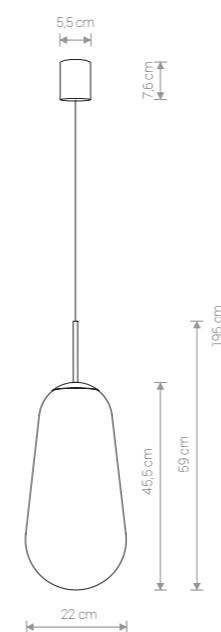

PEAR M
8672 TR/G

PEAR S
8673 TR/G

PEAR L
8671 TR/G

PEAR S

szkło, stal mosiądzowana /
glass, electroplated brass /
стекло, латунная сталь

8673 TR/G

1xE27, max 40W

PEAR M

szkło, stal mosiądzowana /
glass, electroplated brass /
стекло, латунная сталь

8672 TR/G

1xE27, max 40W

PEAR L

szkło, stal mosiądzowana /
glass, electroplated brass /
стекло, латунная сталь

8671 TR/G

1xE27, max 40W

PEAR S 8673 TR/G

PEAR M 8672 TR/G

PEAR L 8671 TR/G