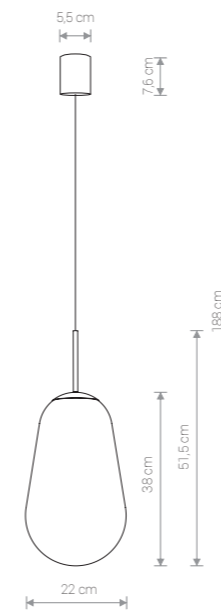

PEAR M
8672 TR/G

PEAR S
8673 TR/G

PEAR L
8671 TR/G

PEAR S

szkło, stal mosiądzowana /
glass, electroplated brass /
стекло, латунная сталь

8673 TR/G

1xE27, max 40W

PEAR M

szkło, stal mosiądzowana /
glass, electroplated brass /
стекло, латунная сталь

8672 TR/G

1xE27, max 40W

PEAR L

szkło, stal mosiądzowana /
glass, electroplated brass /
стекло, латунная сталь

8671 TR/G

1xE27, max 40W

PEAR S 8673 TR/G

PEAR M 8672 TR/G

PEAR L 8671 TR/G