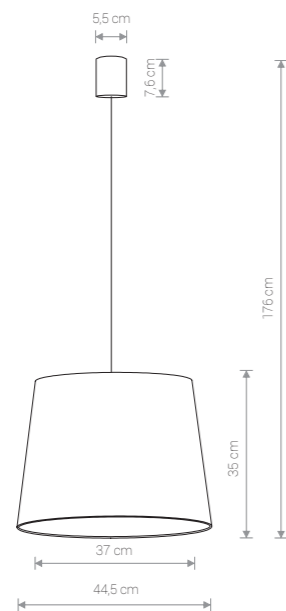

CONE M 8443 V NB/G

CONE M 8442 V WH

CONE M 8441 V PI/WH

CONE L 8438 V WH

CONE L 8437 V PI/WH

CONE L 8440 NB/G

CONE M

aksamit / velvet / бархат

8441 V PI/WH 8443 V NB/G 8442 V WH

1x E27, max 60W

CONE L

aksamit / velvet / бархат

8437 V PI/WH 8440 V NB/G 8438 V WH

1x E27, max 60W