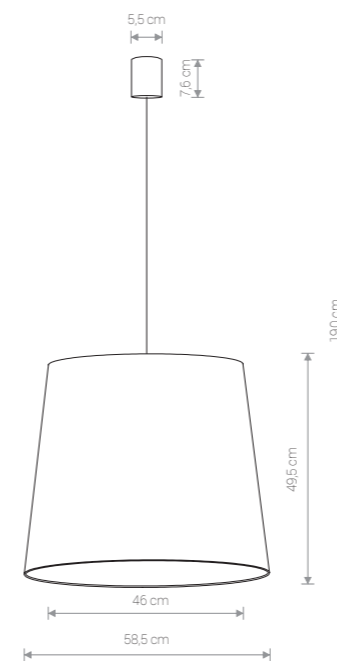

CONE M 8443 V NB/G

CONE M 8442 V WH

CONE M 8441 V PI/WH

CONE L 8438 V WH

CONE L 8437 V PI/WH

CONE L 8440 NB/G

CONE M

aksamit / velvet / бархат

8441 V PI/WH 8443 V NB/G 8442 V WH

1x E27, max 60W

CONE L

aksamit / velvet / бархат

8437 V PI/WH 8440 V NB/G 8438 V WH

1x E27, max 60W