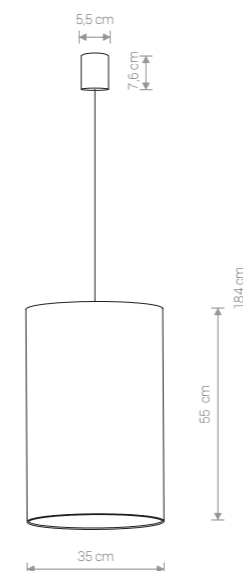

BARREL L
8446 V NB/G

BARREL L 8445 V WH

BARREL L 8444 V PI/WH

BARREL L

aksamit / velvet / бархат

8444 ● V PI/WH 8446 ● V NB/G 8445 ○ V WH

Ⓛ 1×E27, max 60W