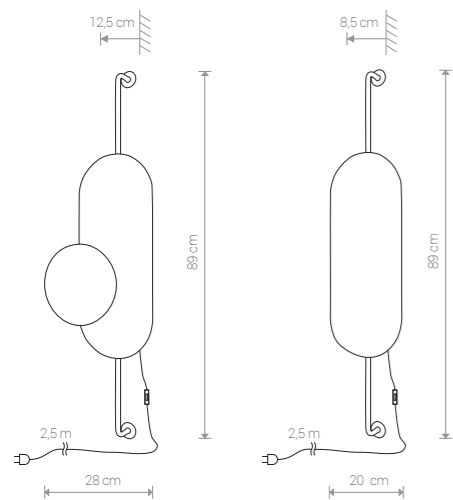

WHEEL LUX 8428 BL

WHEEL LUX 8427 G

WHEEL LUX 8430 G/BL

## WHEEL LUX

sklejka, stal lakierowana / plywood, painted steel /  
дерево, лакирована сталь

8427 ● G 8428 ● BL

Ⓧ 2xG9, max 20W, only LED

sklejka, stal lakierowana / plywood, painted steel /  
дерево, лакирована сталь

8430 ● G/BL

Ⓧ 1xG9, max 20W, only LED