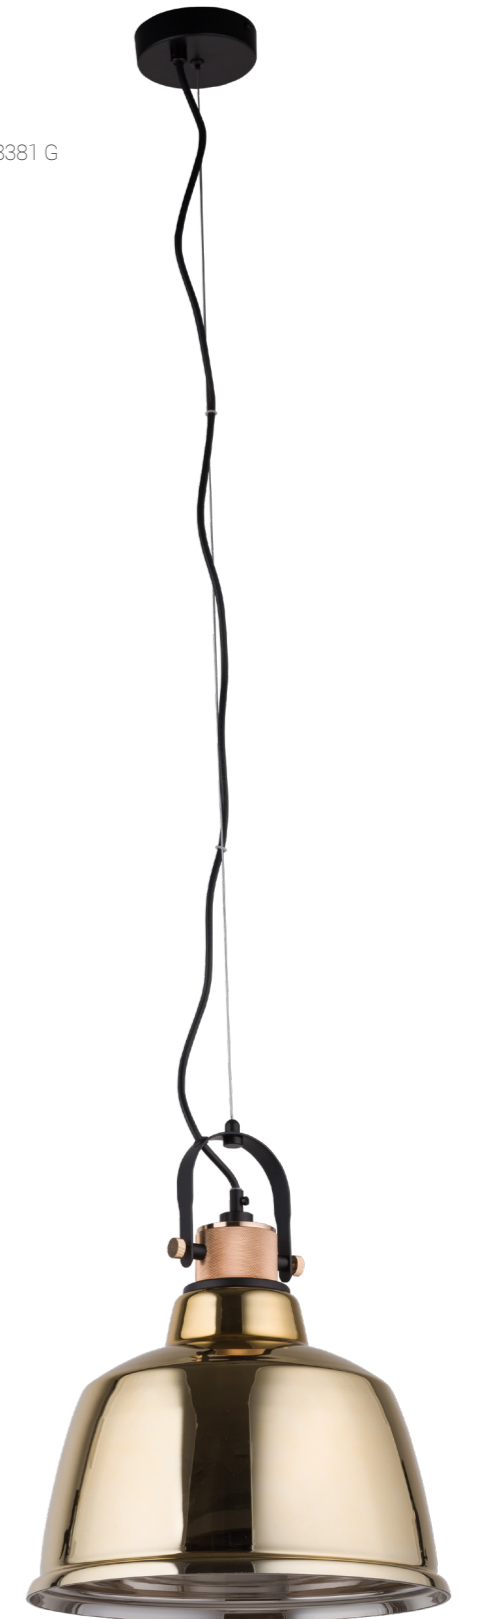

AMALFI L 8380 SI

AMALFI L 8381 G

AMALFI L

szkło metalizowane, stal lakierowana, mosiądz /
metallized glass, painted steel, brass /
металлизированное стекло, лакированная сталь, латунь

8380  SI 8381  G

 1x E27, max 40W