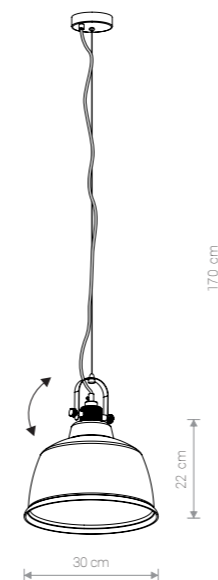

AMALFI L 8380 SI

AMALFI L 8381 G

AMALFI L

szkło metalizowane, stal lakierowana, mosiądz /
metallized glass, painted steel, brass /
металлизированное стекло, лакированная сталь, латунь

8380  SI 8381  G

 1x E27, max 40W