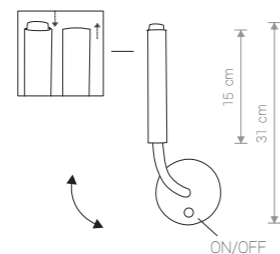

STALACTITE 8355 BL

STALACTITE 8354 WH

STALACTITE 8352 BS

STALACTITE

stal lakierowana / painted steel /
лакированная сталь

8355 ● BL 8356 ○ WH

Ⓢ 13xG9, max 10W, only LED

STALACTITE

stal lakierowana, peszel /
painted steel, protective pipe /
лакированная сталь, кабель-канал

8350 ○ WH 8351 ● BL

Ⓢ 1xG9, max 10W, only LED

mosiądz, peszel / brass, protective pipe /
латунь, кабель-канал

8352 ● BS

Ⓢ 1xG9, max 10W, only LED

STALACTITE

stal lakierowana, peszel /
painted steel, protective pipe /
лакированная сталь, кабель-канал

8354 ○ WH 8353 ● BL

Ⓢ 1xG9, max 10W, only LED

STALACTITE 8354 WH