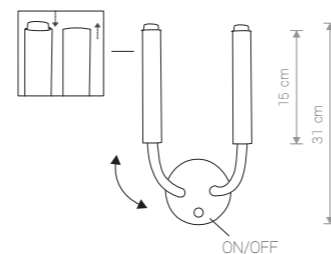

stal lakierowana, peszel /
painted steel, protective pipe /
лакированная сталь, кабель-канал

8350 ○ WH 8351 ● BL

Ⓢ 1xG9, max 10W, only LED

mosiądz, peszel / brass, protective pipe /
латунь, кабель-канал

8352 ● BS

Ⓢ 1xG9, max 10W, only LED

STALACTITE

stal lakierowana, peszel /
painted steel, protective pipe /
лакированная сталь, кабель-канал

8354 ○ WH 8353 ● BL

Ⓢ 1xG9, max 10W, only LED

STALACTITE 8354 WH