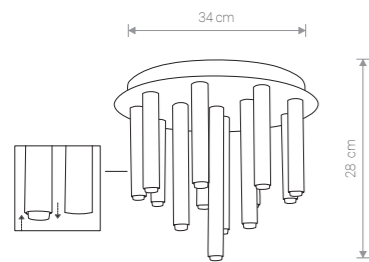

STALACTITE 8355 BL

STALACTITE 8354 WH

STALACTITE 8352 BS

STALACTITE

stal lakierowana / painted steel /
лакированная сталь

8355 ● BL 8356 ○ WH

Ⓢ 13xG9, max 10W, only LED

STALACTITE

stal lakierowana, peszel /
painted steel, protective pipe /
лакированная сталь, кабель-канал

8350 ○ WH 8351 ● BL

Ⓢ 1xG9, max 10W, only LED

mosiądz, peszel / brass, protective pipe /
латунь, кабель-канал

8352 ● BS

Ⓢ 1xG9, max 10W, only LED

STALACTITE

stal lakierowana, peszel /
painted steel, protective pipe /
лакированная сталь, кабель-канал

8354 ○ WH 8353 ● BL

Ⓢ 1xG9, max 10W, only LED

STALACTITE 8354 WH