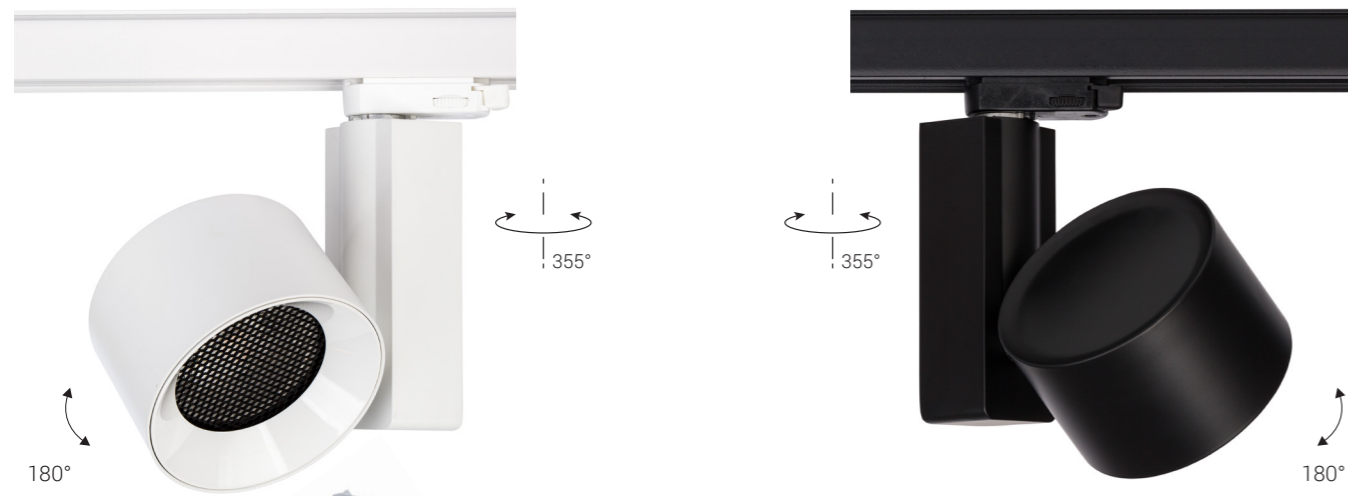

CTLS NEA LED 40W

ZESTAW ZAWIERA 3 SOCZEWKI I FILTR PRZECIWOŚNIEIOWY "PLASTER MIODU"

3 LENSES AND ANTI-GLARE "HONEYCOMB" INCLUDED

3 ЛИНЗЫ И АНТИБЛИКОВЫЙ ФИЛЬТР (ТИП ФИЛЬТРА «СОТЫ») В КОМПЛЕКТЕ

CTLS NEA LED 40W

aluminium / aluminum / алюминий

- 8748 ○ WH - 3000K 8746 ● BL - 3000K
- 8747 ○ WH - 4000K 8745 ● BL - 4000K

| Item No. | POWER | COLOUR TEMP. | LUMEN | BEAM ANGLE | CRI | IP | LED BRAND | DRIVER BRAND | LIFETIME | WARRANTY |
|----------|-------|--------------|-------|---------------|-----|----|-----------|--------------|----------|----------|
| 8748 | 40W | 3000K | 3600 | 20°, 25°, 37° | ≥90 | 20 | SAMSUNG | OSRAM | 50000h | 5 YEARS |
| 8747 | 40W | 4000K | 3600 | 20°, 25°, 37° | ≥90 | 20 | SAMSUNG | OSRAM | 50000h | 5 YEARS |
| 8746 | 40W | 3000K | 3600 | 20°, 25°, 37° | ≥90 | 20 | SAMSUNG | OSRAM | 50000h | 5 YEARS |
| 8745 | 40W | 4000K | 3600 | 20°, 25°, 37° | ≥90 | 20 | SAMSUNG | OSRAM | 50000h | 5 YEARS |