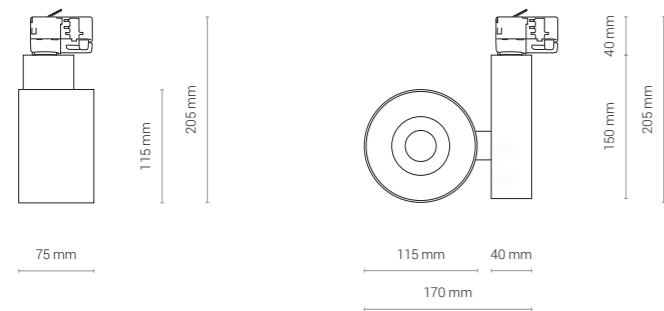

CTLS NEA LED 40W

ZESTAW ZAWIERA 3 SOCZEWKI I FILTR PRZECIWOŚNIEIOWY "PLASTER MIODU"

3 LENSES AND ANTI-GLARE "HONEYCOMB" INCLUDED

3 ЛИНЗЫ И АНТИБЛИКОВЫЙ ФИЛЬТР (ТИП ФИЛЬТРА «СОТЫ») В КОМПЛЕКТЕ

CTLS NEA LED 40W

aluminium / aluminum / алюминий

- 8748 ○ WH - 3000K 8746 ● BL - 3000K
- 8747 ○ WH - 4000K 8745 ● BL - 4000K

| Item No. | POWER | COLOUR TEMP. | LUMEN | BEAM ANGLE | CRI | IP | LED BRAND | DRIVER BRAND | LIFETIME | WARRANTY |
|----------|-------|--------------|-------|---------------|-----|----|-----------|--------------|----------|----------|
| 8748 | 40W | 3000K | 3600 | 20°, 25°, 37° | ≥90 | 20 | SAMSUNG | OSRAM | 50000h | 5 YEARS |
| 8747 | 40W | 4000K | 3600 | 20°, 25°, 37° | ≥90 | 20 | SAMSUNG | OSRAM | 50000h | 5 YEARS |
| 8746 | 40W | 3000K | 3600 | 20°, 25°, 37° | ≥90 | 20 | SAMSUNG | OSRAM | 50000h | 5 YEARS |
| 8745 | 40W | 4000K | 3600 | 20°, 25°, 37° | ≥90 | 20 | SAMSUNG | OSRAM | 50000h | 5 YEARS |