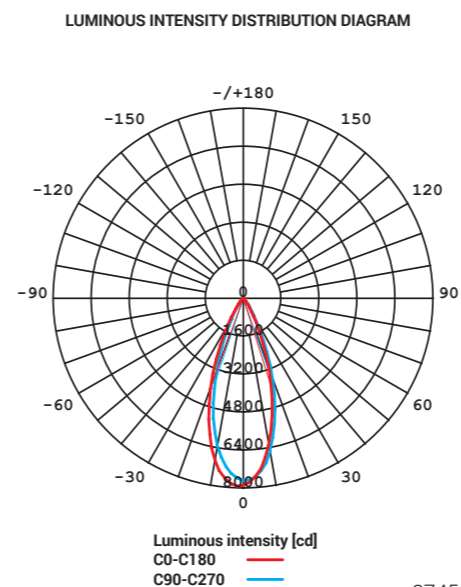

aluminium / aluminum / алюминий

- 8748 ○ WH - 3000K 8746 ● BL - 3000K
- 8747 ○ WH - 4000K 8745 ● BL - 4000K

| Item No. | POWER | COLOUR TEMP. | LUMEN | BEAM ANGLE | CRI | IP | LED BRAND | DRIVER BRAND | LIFETIME | WARRANTY |
|----------|-------|--------------|-------|---------------|-----|----|-----------|--------------|----------|----------|
| 8748 | 40W | 3000K | 3600 | 20°, 25°, 37° | ≥90 | 20 | SAMSUNG | OSRAM | 50000h | 5 YEARS |
| 8747 | 40W | 4000K | 3600 | 20°, 25°, 37° | ≥90 | 20 | SAMSUNG | OSRAM | 50000h | 5 YEARS |
| 8746 | 40W | 3000K | 3600 | 20°, 25°, 37° | ≥90 | 20 | SAMSUNG | OSRAM | 50000h | 5 YEARS |
| 8745 | 40W | 4000K | 3600 | 20°, 25°, 37° | ≥90 | 20 | SAMSUNG | OSRAM | 50000h | 5 YEARS |

8745, 8746, 8747, 8748, 40W, 3000K, 4000K, beam angle 20°

8745, 8746, 8747, 8748, 40W, 3000K, 4000K, beam angle 25°

8745, 8746, 8747, 8748, 40W, 3000K, 4000K, beam angle 37°