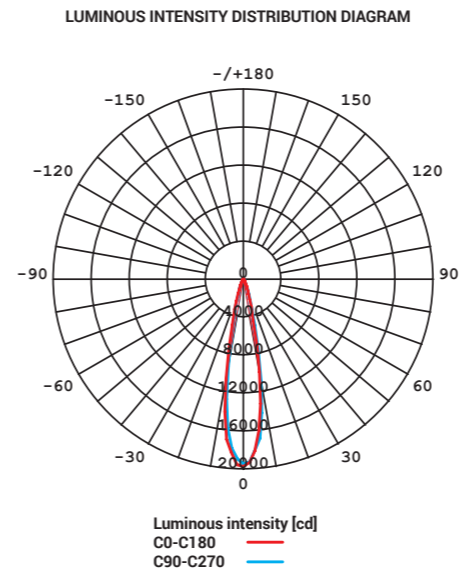

CTLS NEA LED 40W

ZESTAW ZAWIERA 3 SOCZEWKI I FILTR PRZECIWOŚNIEIOWY "PLASTER MIODU"

3 LENSES AND ANTI-GLARE "HONEYCOMB" INCLUDED

3 ЛИНЗЫ И АНТИБЛИКОВЫЙ ФИЛЬТР (ТИП ФИЛЬТРА «СОТЫ») В КОМПЛЕКТЕ

CTLS NEA LED 40W

aluminium / aluminum / алюминий

- 8748 ○ WH - 3000K 8746 ● BL - 3000K
- 8747 ○ WH - 4000K 8745 ● BL - 4000K

| Item No. | POWER | COLOUR TEMP. | LUMEN | BEAM ANGLE | CRI | IP | LED BRAND | DRIVER BRAND | LIFETIME | WARRANTY |
|----------|-------|--------------|-------|---------------|-----|----|-----------|--------------|----------|----------|
| 8748 | 40W | 3000K | 3600 | 20°, 25°, 37° | ≥90 | 20 | SAMSUNG | OSRAM | 50000h | 5 YEARS |
| 8747 | 40W | 4000K | 3600 | 20°, 25°, 37° | ≥90 | 20 | SAMSUNG | OSRAM | 50000h | 5 YEARS |
| 8746 | 40W | 3000K | 3600 | 20°, 25°, 37° | ≥90 | 20 | SAMSUNG | OSRAM | 50000h | 5 YEARS |
| 8745 | 40W | 4000K | 3600 | 20°, 25°, 37° | ≥90 | 20 | SAMSUNG | OSRAM | 50000h | 5 YEARS |

8745, 8746, 8747, 8748, 40W, 3000K, 4000K, beam angle 20°

8745, 8746, 8747, 8748, 40W, 3000K, 4000K, beam angle 25°

8745, 8746, 8747, 8748, 40W, 3000K, 4000K, beam angle 37°