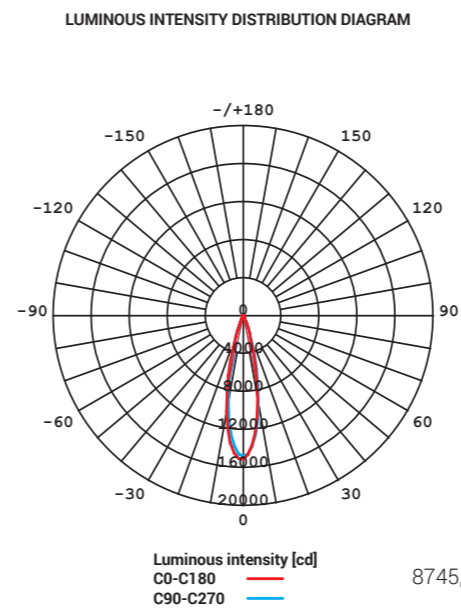

CTLS NEA LED 40W

ZESTAW ZAWIERA 3 SOCZEWKI I FILTR PRZECIWOŚNIEIOWY "PLASTER MIODU"

3 LENSES AND ANTI-GLARE "HONEYCOMB" INCLUDED

3 ЛИНЗЫ И АНТИБЛИКОВЫЙ ФИЛЬТР (ТИП ФИЛЬТРА «СОТЫ») В КОМПЛЕКТЕ

CTLS NEA LED 40W

aluminium / aluminum / алюминий

- 8748 ○ WH - 3000K 8746 ● BL - 3000K
- 8747 ○ WH - 4000K 8745 ● BL - 4000K

| Item No. | POWER | COLOUR TEMP. | LUMEN | BEAM ANGLE | CRI | IP | LED BRAND | DRIVER BRAND | LIFETIME | WARRANTY |
|----------|-------|--------------|-------|---------------|-----|----|-----------|--------------|----------|----------|
| 8748 | 40W | 3000K | 3600 | 20°, 25°, 37° | ≥90 | 20 | SAMSUNG | OSRAM | 50000h | 5 YEARS |
| 8747 | 40W | 4000K | 3600 | 20°, 25°, 37° | ≥90 | 20 | SAMSUNG | OSRAM | 50000h | 5 YEARS |
| 8746 | 40W | 3000K | 3600 | 20°, 25°, 37° | ≥90 | 20 | SAMSUNG | OSRAM | 50000h | 5 YEARS |
| 8745 | 40W | 4000K | 3600 | 20°, 25°, 37° | ≥90 | 20 | SAMSUNG | OSRAM | 50000h | 5 YEARS |

8745, 8746, 8747, 8748, 40W, 3000K, 4000K, beam angle 20°

8745, 8746, 8747, 8748, 40W, 3000K, 4000K, beam angle 25°

8745, 8746, 8747, 8748, 40W, 3000K, 4000K, beam angle 37°