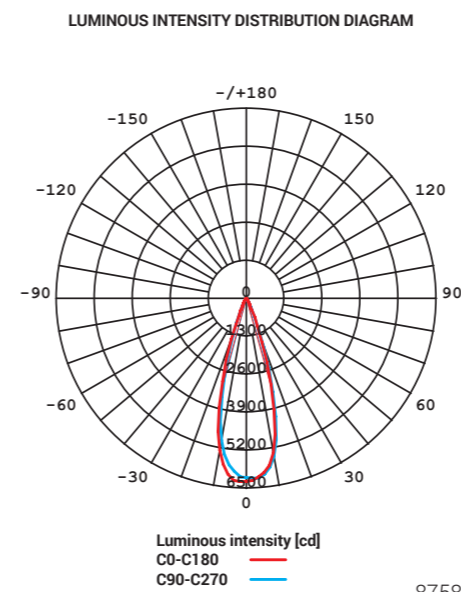

CTLS MILO LED 25W

ZESTAW ZAWIERA
3 SOCZEWKI
3 LENSES INCLUDED
В КОМПЛЕКТЕ 3 ЛИНЗЫ

CTLS MILO LED 25W

aluminium / aluminum / алюминий

- 8762 ○ WH - 3000K 8760 ● BL - 3000K
- 8761 ○ WH - 4000K 8758 ● BL - 4000K

Item No.	POWER	COLOUR TEMP.	LUMEN	BEAM ANGLE	CRI	IP	LED BRAND	DRIVER BRAND	LIFETIME	WARRANTY
8762	25W	3000K	1900	11°, 21°, 31°	≥90	20	SAMSUNG	OSRAM	50000h	5 YEARS
8761	25W	4000K	1900	11°, 21°, 31°	≥90	20	SAMSUNG	OSRAM	50000h	5 YEARS
8760	25W	3000K	1900	11°, 21°, 31°	≥90	20	SAMSUNG	OSRAM	50000h	5 YEARS
8758	25W	4000K	1900	11°, 21°, 31°	≥90	20	SAMSUNG	OSRAM	50000h	5 YEARS

8758, 8760, 8761, 8762, 25W, 3000K, 4000K, beam angle 11°

8758, 8760, 8761, 8762, 25W, 3000K, 4000K, beam angle 21°

8758, 8760, 8761, 8762, 25W, 3000K, 4000K, beam angle 31°