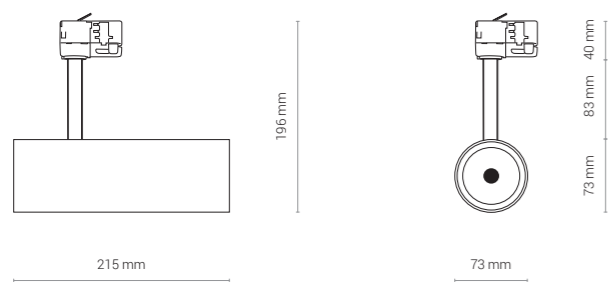

CTLS MILO LED 25W

ZESTAW ZAWIERA
3 SOCZEWKI
3 LENSES INCLUDED
В КОМПЛЕКТЕ 3 ЛИНЗЫ

CTLS MILO LED 25W

aluminium / aluminum / алюминий

- 8762 ○ WH - 3000K 8760 ● BL - 3000K
- 8761 ○ WH - 4000K 8758 ● BL - 4000K

Item No.	POWER	COLOUR TEMP.	LUMEN	BEAM ANGLE	CRI	IP	LED BRAND	DRIVER BRAND	LIFETIME	WARRANTY
8762	25W	3000K	1900	11°, 21°, 31°	≥90	20	SAMSUNG	OSRAM	50000h	5 YEARS
8761	25W	4000K	1900	11°, 21°, 31°	≥90	20	SAMSUNG	OSRAM	50000h	5 YEARS
8760	25W	3000K	1900	11°, 21°, 31°	≥90	20	SAMSUNG	OSRAM	50000h	5 YEARS
8758	25W	4000K	1900	11°, 21°, 31°	≥90	20	SAMSUNG	OSRAM	50000h	5 YEARS