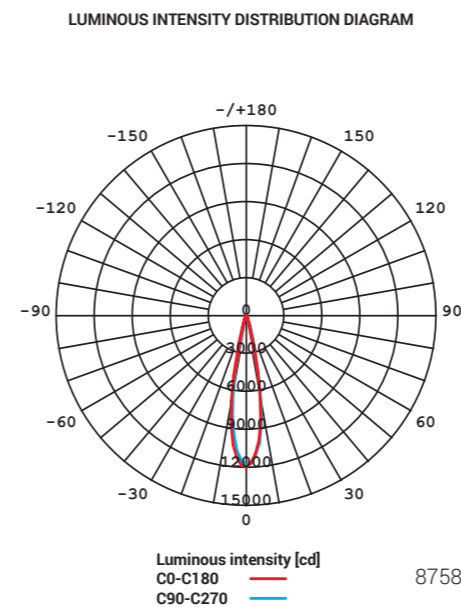

CTLS MILO LED 25W

ZESTAW ZAWIERA
3 SOCZEWKI
3 LENSES INCLUDED
В КОМПЛЕКТЕ 3 ЛИНЗЫ

CTLS MILO LED 25W

aluminium / aluminum / алюминий

- 8762 ○ WH - 3000K 8760 ● BL - 3000K
- 8761 ○ WH - 4000K 8758 ● BL - 4000K

Item No.	POWER	COLOUR TEMP.	LUMEN	BEAM ANGLE	CRI	IP	LED BRAND	DRIVER BRAND	LIFETIME	WARRANTY
8762	25W	3000K	1900	11°, 21°, 31°	≥90	20	SAMSUNG	OSRAM	50000h	5 YEARS
8761	25W	4000K	1900	11°, 21°, 31°	≥90	20	SAMSUNG	OSRAM	50000h	5 YEARS
8760	25W	3000K	1900	11°, 21°, 31°	≥90	20	SAMSUNG	OSRAM	50000h	5 YEARS
8758	25W	4000K	1900	11°, 21°, 31°	≥90	20	SAMSUNG	OSRAM	50000h	5 YEARS

8758, 8760, 8761, 8762, 25W, 3000K, 4000K, beam angle 11°

8758, 8760, 8761, 8762, 25W, 3000K, 4000K, beam angle 21°

8758, 8760, 8761, 8762, 25W, 3000K, 4000K, beam angle 31°