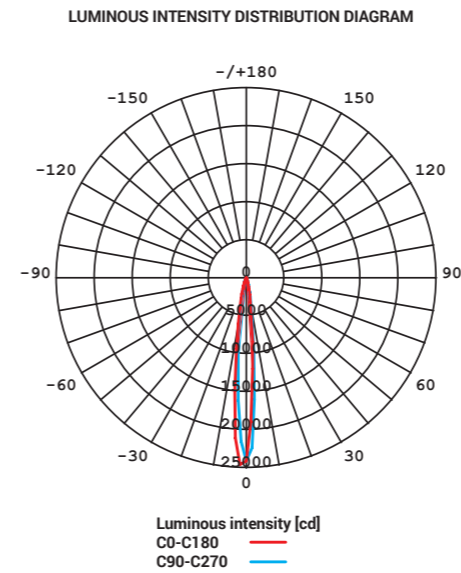

CTLS MILO LED 25W

ZESTAW ZAWIERA
3 SOCZEWKI
3 LENSES INCLUDED
В КОМПЛЕКТЕ 3 ЛИНЗЫ

CTLS MILO LED 25W

aluminium / aluminum / алюминий

- 8762 ○ WH - 3000K 8760 ● BL - 3000K
- 8761 ○ WH - 4000K 8758 ● BL - 4000K

Item No.	POWER	COLOUR TEMP.	LUMEN	BEAM ANGLE	CRI	IP	LED BRAND	DRIVER BRAND	LIFETIME	WARRANTY
8762	25W	3000K	1900	11°, 21°, 31°	≥90	20	SAMSUNG	OSRAM	50000h	5 YEARS
8761	25W	4000K	1900	11°, 21°, 31°	≥90	20	SAMSUNG	OSRAM	50000h	5 YEARS
8760	25W	3000K	1900	11°, 21°, 31°	≥90	20	SAMSUNG	OSRAM	50000h	5 YEARS
8758	25W	4000K	1900	11°, 21°, 31°	≥90	20	SAMSUNG	OSRAM	50000h	5 YEARS

8758, 8760, 8761, 8762, 25W, 3000K, 4000K, beam angle 11°

8758, 8760, 8761, 8762, 25W, 3000K, 4000K, beam angle 21°

8758, 8760, 8761, 8762, 25W, 3000K, 4000K, beam angle 31°