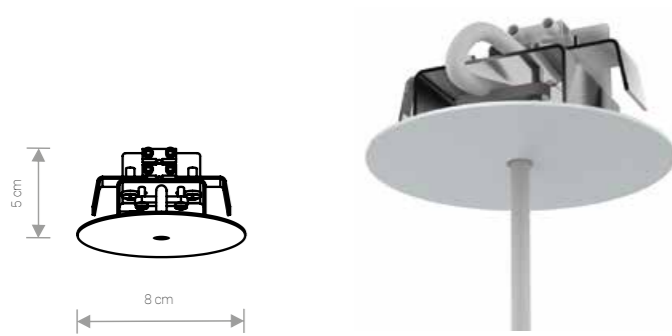

### CANOPY E

painted steel / stal laskierowana / лакированная сталь

works with / zastosuj z / применять с

MAX 1 lamp

8551 ○ WH 8550 ● BL

application: wall / ceiling  
zastosowanie: ściana / sufit  
применение: стена / потолок

### CANOPY F

painted steel / stal laskierowana / лакированная сталь

works with / zastosuj z / применять с

MAX 1 lamp

8548 ○ WH 8547 ● BL

application: wall / ceiling  
zastosowanie: ściana / sufit  
приложение: стена / потолок

### CANOPY G

painted steel / stal laskierowana / лакированная сталь

works with / zastosuj z / применять с

MAX 1 lamp

8361 ○ WH 8360 ● BL

application: wall / ceiling  
zastosowanie: ściana / sufit  
приложение: стена / потолок