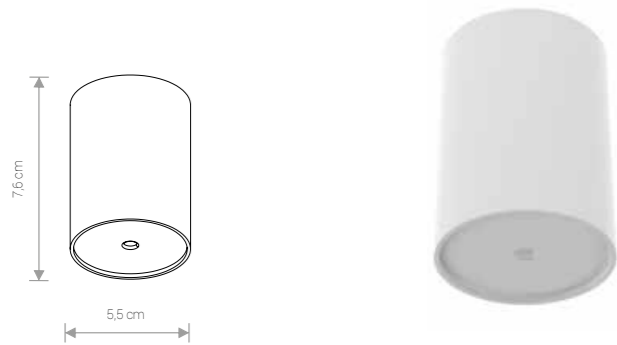

## CAMELEON CANOPY

CAMELEON PUSZKA  
CAMELEON ОСНОВАНИЕ

### CANOPY E

painted steel / stal laskierowana / лакированная сталь

works with / zastosuj z / применять с

MAX 1 lamp

8551 ○ WH 8550 ● BL

application: wall / ceiling  
zastosowanie: ściana / sufit  
применение: стена / потолок

### CANOPY F

painted steel / stal laskierowana / лакированная сталь

works with / zastosuj z / применять с

MAX 1 lamp

8548 ○ WH 8547 ● BL

application: wall / ceiling  
zastosowanie: ściana / sufit  
приложение: стена / потолок

### CANOPY G

painted steel / stal laskierowana / лакированная сталь

works with / zastosuj z / применять с

MAX 1 lamp

8361 ○ WH 8360 ● BL

application: wall / ceiling  
zastosowanie: ściana / sufit  
приложение: стена / потолок