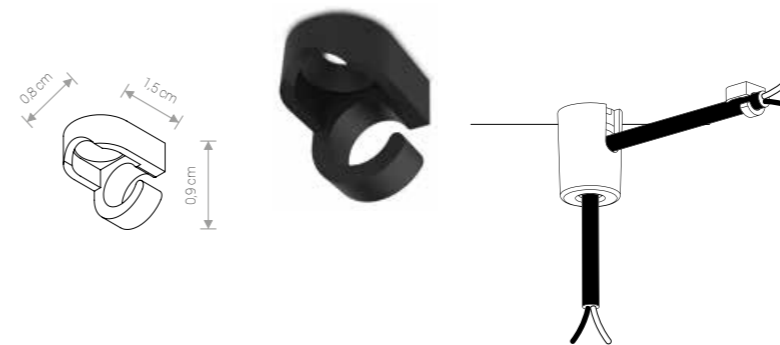

### CANOPY E

painted steel / stal laskierowana / лакированная сталь

works with / zastosuj z / применять с

MAX 1 lamp

8551 ○ WH 8550 ● BL

application: wall / ceiling  
zastosowanie: ściana / sufit  
применение: стена / потолок

### CANOPY G

painted steel / stal laskierowana / лакированная сталь

works with / zastosuj z / применять с

MAX 1 lamp

8361 ○ WH 8360 ● BL

application: wall / ceiling  
zastosowanie: ściana / sufit  
приложение: стена / потолок

### CAMELEON MOUNTING A

CAMELEON MOUNTING A - included (3pcs). Mounting screws are not included /  
Zestaw zawiera 3 sztuki elementu CAMELEON MOUNTING A. Zestaw nie zawiera wkrętów montażowych /  
CAMELEON MOUNTING A - включено (3 шт.). Монтажные винты не включены

### CAMELEON MOUNTING A

plastic / tworzywo sztuczne / пластик

8395 ● BL 8396 ○ WH

application: wall / ceiling  
zastosowanie: ściana / sufit  
применение: стена / потолок

allows the change of wire direction  
umożliwia zmianę kierunku przebiegu przewodu