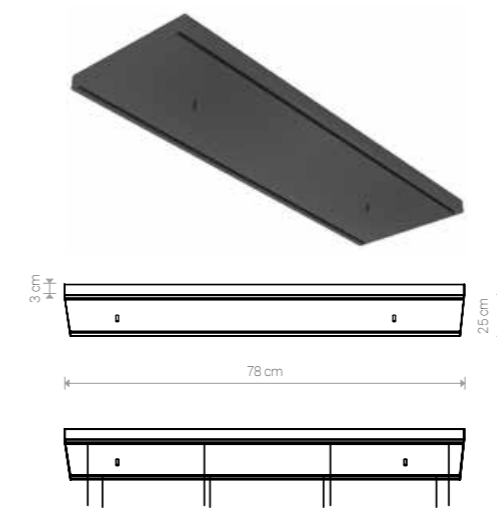

CAMELEON CANOPY

CAMELEON PUSZKA
CAMELEON ОСНОВАНИЕ

CANOPY B 780

painted steel / stal laskierowana / лакированная сталь

works with / zastosuj z / применять с

MAX 12 lamps
8562 ○ WH 8561 ● BL

application: wall / ceiling
zastosowanie: sciana / sufit
применение: стена / потолок

CAMELEON CANOPY

CAMELEON PUSZKA
CAMELEON ОСНОВАНИЕ

CANOPY C 780

painted steel / stal laskierowana / лакированная сталь

works with / zastosuj z / применять с

MAX 12 lamps
8556 ● BL 8557 ○ WH

application: wall / ceiling
zastosowanie: sciana / sufit
применение: стена / потолок

CANOPY B 1500

painted steel, plastic / stal laskierowana, tworzywo sztuczne / лакированная сталь, пластик

works with / zastosuj z / применять с

MAX 8 lamps
8610 ○ WH 8608 ● BL

works with / zastosuj z / применять с

MAX 12 lamps
8560 ○ WH 8558 ● BL

application: wall / ceiling
zastosowanie: sciana / sufit
применение: стена / потолок

CANOPY C 1200

painted steel / stal laskierowana / лакированная сталь

works with / zastosuj z / применять с