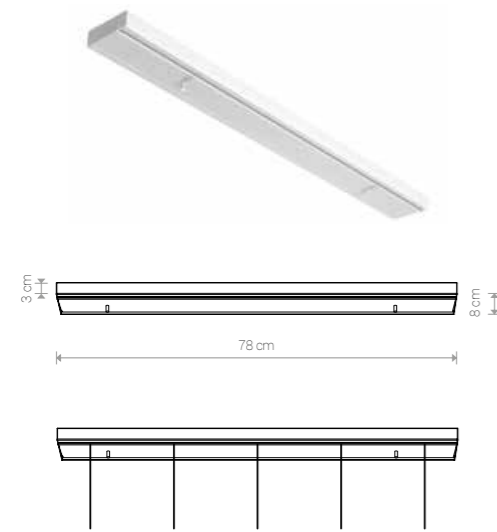

CAMELEON CANOPY

CAMELEON PUSZKA
CAMELEON ОСНОВАНИЕ

CANOPY B 780

painted steel / stal laskierowana / лакированная сталь

works with / zastosuj z / применять с

MAX 12 lamps
8562 ○ WH 8561 ● BL

application: wall / ceiling
zastosowanie: sciana / sufit
применение: стена / потолок

CAMELEON CANOPY

CAMELEON PUSZKA
CAMELEON ОСНОВАНИЕ

CANOPY C 780

painted steel / stal laskierowana / лакированная сталь

works with / zastosuj z / применять с

MAX 12 lamps
8556 ● BL 8557 ○ WH

application: wall / ceiling
zastosowanie: sciana / sufit
применение: стена / потолок

CANOPY B 1500

painted steel, plastic / stal laskierowana, tworzywo sztuczne / лакированная сталь, пластик

works with / zastosuj z / применять с

MAX 8 lamps
8610 ○ WH 8608 ● BL

works with / zastosuj z / применять с

MAX 12 lamps
8560 ○ WH 8558 ● BL

application: wall / ceiling
zastosowanie: sciana / sufit
применение: стена / потолок

CANOPY C 1200

painted steel / stal laskierowana / лакированная сталь

works with / zastosuj z / применять с