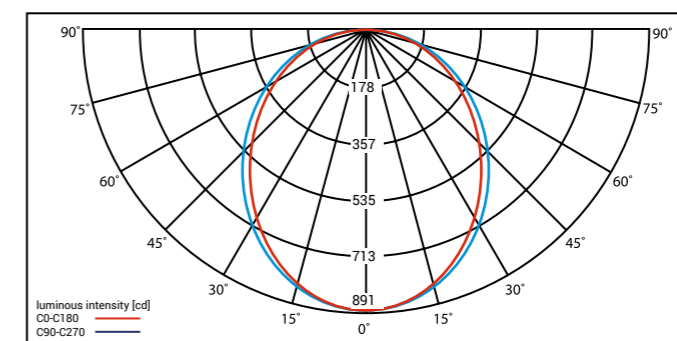

CAMELEON H LED

painted steel, PC / stal lakierowana, PC / лакированная сталь, PC

8455 ○ WH 8454 ● WH/BL

36W LED

works with / zastosuj z / применять с

A (8566 WH, 8564 BL), B (8610 WH, 8608 BL), E (8551 WH, 8550 BL), F (8548 WH, 8547 BL)

Beam cone diagram - 8455 WH, 8454 WH/BL

Item No.	INPUT POWER	COLOUR TEMP.	LUMINOUS FLUX	LUMINAIRE EFFICIENCY	COLOUR RENDERING INDEX (CRI ≥)	INPUT	LIFETIME
8455, 8454	36 W LED	3000K	2300 lm	65 lm/W	80	~230V, 50Hz	50 000 h