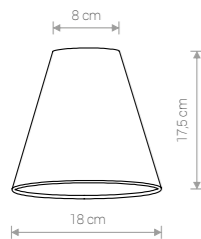

CAMELEON CONE S
8502 V PI/WH

CAMELEON CONE S
8503 V GN/G

CAMELEON CONE S
8501 V NB/G

CAMELEON CONE S
8504 BL/G

CAMELEON CONE S
8415 V BL

CAMELEON CONE S

shade / abažur / абажур

8502 V PI/WH 8501 V NB/G 8503 V GN/G 8500 V WH 8415 V BL