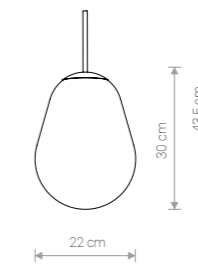

**CAMELEON PEAR S**  
8534 TR/G

**CAMELEON PEAR M**  
8533 TR/G

**CAMELEON PEAR L**  
8532 TR/G

**CAMELEON PEAR S**  
8534 TR/G

## CAMELEON PEAR S

glass, electroplated brass / szkło, stal mosiądzowana /  
стекло, латунная сталь

8534 TR/G

works with / zastosuj z /  
применять с

1 × CAMELEON CABLE E27

1 × CAMELEON CABLE G9

**CAMELEON PEAR M**  
8533 TR/G