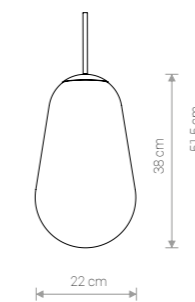

**CAMELEON PEAR S**  
8534 TR/G

**CAMELEON PEAR M**  
8533 TR/G

**CAMELEON PEAR L**  
8532 TR/G

**CAMELEON PEAR S**  
8534 TR/G

## CAMELEON PEAR S

glass, electroplated brass / szkło, stal mosiądzowana /  
стекло, латунная сталь

8534 TR/G

works with / zastosuj z /  
применять с

1 × CAMELEON CABLE E27

1 × CAMELEON CABLE G9

**CAMELEON PEAR M**  
8533 TR/G

## CAMELEON PEAR M

glass, electroplated brass / szkło, stal mosiądzowana /  
стекло, латунная сталь

8533 TR/G

works with / zastosuj z /  
применять с

1 × CAMELEON CABLE E27

1 × CAMELEON CABLE G9

**CAMELEON PEAR L**  
8532 TR/G