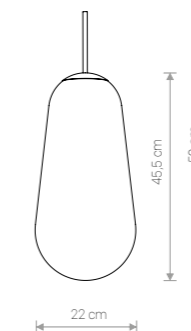

## CAMELEON PEAR M

glass, electroplated brass / szkło, stal mosiądzowana /  
стекло, латунная сталь

8533 TR/G

works with / zastosuj z /  
применять с

1 × CAMELEON CABLE E27

1 × CAMELEON CABLE G9

**CAMELEON PEAR L**  
8532 TR/G