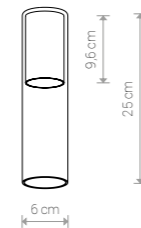

8401 ● TR/BS

works with / zastosuj z /  
применять с

1x CAMELEON CABLE G9

**CAMELEON STRAW M**  
8402 TR/BL

**CAMELEON CYLINDER L**  
8540 TR/BS