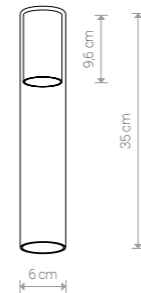

8401 ● TR/BS

works with / zastosuj z /  
применять с

1x CAMELEON CABLE G9

**CAMELEON STRAW M**  
8402 TR/BL

**CAMELEON CYLINDER L**  
8540 TR/BS