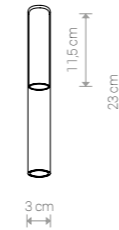

**CAMELEON CYLINDER S**  
8544 TR/BL

1 x GU10 not included

**CAMELEON STRAW S**  
8536 TR/WH

1 x G9 not included

## CAMELEON STRAW S

glass, painted steel / szkło, stal laskierowana /  
стекло, лакированная сталь

8400 ● TR/BL 8536 ○ TR/WH

works with / zastosuj z /  
применять с

1x CAMELEON CABLE G9

glass, brass / szkło, miedz /  
стекло, латунь