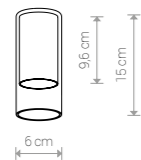

8401 ● TR/BS

works with / zastosuj z /  
применять с

1x CAMELEON CABLE G9

**CAMELEON STRAW M**  
8402 TR/BL

**CAMELEON CYLINDER L**  
8540 TR/BS