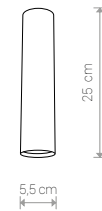

CAMELEON EYE L
8484 BS

CAMELEON EYE M
8485 BS

CAMELEON EYE M

brass / miedz / латунь

8485 ● BS

works with / zastosuj z /
применять с

Ⓛ 1x CAMELEON CABLE GU10

CAMELEON EYE L

brass / miedz / латунь

8484 ● BS

works with / zastosuj z /
применять с

Ⓛ 1x CAMELEON CABLE GU10

CAMELEON EYE M

painted steel / stal lakierowana /
лакированная сталь

8483 ○ WH 8478 ○ SI

8476 ● GR 8481 ● BL

Ⓛ 1x CAMELEON CABLE GU10

CAMELEON EYE M
8478 SI

CAMELEON EYE L
8475 GR

CAMELEON EYE L
8482 WH