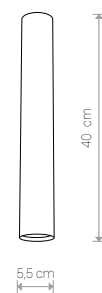

CAMELEON EYE L
8484 BS

CAMELEON EYE M
8485 BS

CAMELEON EYE M

brass / miedz / латунь

8485 ● BS

works with / zastosuj z /
применять с

Ⓛ 1x CAMELEON CABLE GU10

CAMELEON EYE L

brass / miedz / латунь

8484 ● BS

works with / zastosuj z /
применять с

Ⓛ 1x CAMELEON CABLE GU10

CAMELEON EYE M

painted steel / stal lakierowana /
лакированная сталь

8483 ○ WH 8478 ○ SI

8476 ● GR 8481 ● BL

works with / zastosuj z /
применять с

Ⓛ 1x CAMELEON CABLE GU10

CAMELEON EYE L

painted steel / stal lakierowana /
лакированная сталь

8482 ○ WH 8477 ○ SI

8475 ● GR 8480 ● BL

works with / zastosuj z /
применять с

Ⓛ 1x CAMELEON CABLE GU10

CAMELEON EYE M
8478 SI

CAMELEON EYE L
8475 GR

CAMELEON EYE L
8482 WH