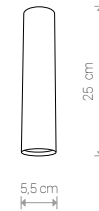

CAMELEON EYE L
8484 BS

CAMELEON EYE M
8485 BS

CAMELEON EYE M

brass / miedz / латунь

8485 ● BS

works with / zastosuj z /
применять с

Ⓛ 1x CAMELEON CABLE GU10

CAMELEON EYE L

brass / miedz / латунь

8484 ● BS

works with / zastosuj z /
применять с

Ⓛ 1x CAMELEON CABLE GU10

CAMELEON EYE M

painted steel / stal lakierowana /
лакированная сталь

8483 ○ WH 8478 ○ SI

8476 ● GR 8481 ● BL

Ⓛ 1x CAMELEON CABLE GU10

CAMELEON EYE M
8478 SI

CAMELEON EYE L
8475 GR

CAMELEON EYE L
8482 WH