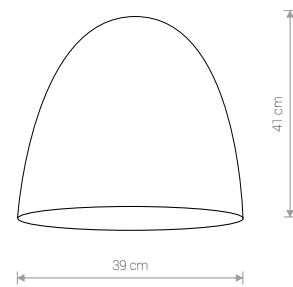

CAMELEON EGG M
8607 BL/G

**CAMELEON
EGG M**

composite / kompozyt / композитный

8607  BL/G

works with / zastosuj z /
применять с

 1x CAMELEON CABLE E27

**CAMELEON
CANOPY B 780**
8561 BL

CAMELEON EGG M
8607 BL/G