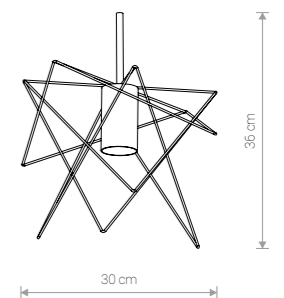

CAMELEON GSTAR

electroplated brass, painted steel /
stal mosiądzowana, stal lakierowana /
латунная сталь, лакированная сталь

8576 ● G/BL

works with / zastosuj z /
применять с

Ⓢ 1× CAMELEON CABLE GU10