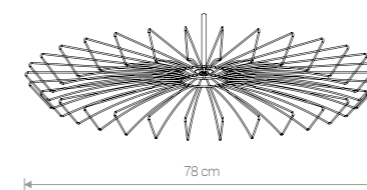

CAMELEON  
CANOPY F  
8547 BL

CAMELEON UMBRELLA  
8575 G/BL

CAMELEON UMBRELLA  
8574 BL

## CAMELEON UMBRELLA

electroplated brass, painted steel /  
stal mosiądzowana, stal lakierowana /  
латунная сталь, лакированная сталь

8575 ● G/BL

works with / zastosuj z /  
применять с

Ⓢ 1× CAMELEON CABLE E27