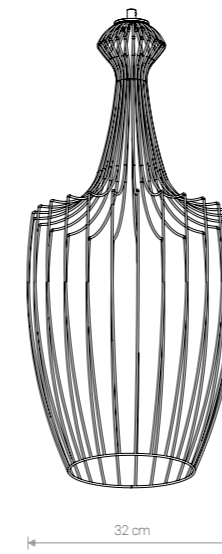

CAMELEON LUKSOR L
8592 G

CAMELEON LUKSOR S
8596 G

CAMELEON LUKSOR L

painted steel / stal lakierowana / лакированная сталь

8593 ● BL

works with / zastosuj z / применять с

Ⓛ 1x CAMELEON CABLE E27

electroplated brass / stal mosiadzowana / латунная сталь

8592 ● G

works with / zastosuj z / применять с

Ⓛ 1x CAMELEON CABLE E27

CAMELEON LUKSOR L
8593 BL

CAMELEON LUKSOR S

painted steel / stal lakierowana / лакированная сталь

8597 ● BL

works with / zastosuj z / применять с

Ⓛ 1x CAMELEON CABLE E27

electroplated brass / stal mosiadzowana / латунная сталь

8596 ● G

works with / zastosuj z / применять с

Ⓛ 1x CAMELEON CABLE E27

CAMELEON LUKSOR S
8597 BL