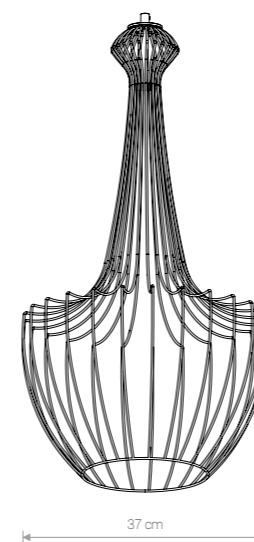

CAMELEON LUKSOR L
8592 G

CAMELEON LUKSOR S
8596 G

CAMELEON LUKSOR L

painted steel / stal lakierowana / лакированная сталь

8593 ● BL

works with / zastosuj z / применять с

Ⓛ 1x CAMELEON CABLE E27

electroplated brass / stal mosiadzowana / латунная сталь

8592 ● G

works with / zastosuj z / применять с

Ⓛ 1x CAMELEON CABLE E27

CAMELEON LUKSOR L
8593 BL

CAMELEON LUKSOR S

painted steel / stal lakierowana / лакированная сталь

8597 ● BL

works with / zastosuj z / применять с

Ⓛ 1x CAMELEON CABLE E27

electroplated brass / stal mosiadzowana / латунная сталь

8596 ● G

works with / zastosuj z / применять с

Ⓛ 1x CAMELEON CABLE E27

CAMELEON LUKSOR S
8597 BL