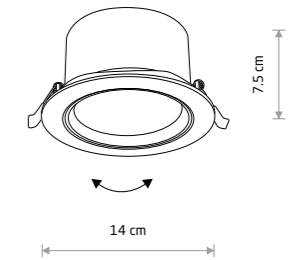

- 10548 3000K 10550 4000K

cut out 75 mm

EGINA LED 10W

plastic

- 10551 3000K 10552 4000K

- 10553 3000K 10554 4000K

cut out 100 mm

EGINA LED 10553

EGINA LED 15W

plastic

- 10555 3000K 10556 4000K

- 10557 3000K 10558 4000K

cut out 125 mm

Item No.	Power	Colour temp.	Luminous flux	Beam angle	Colour Rendering Index (CRI)	Input	Safety type	Power factor	Ingress protection	Lifetime
10535	6W LED	3000K	360 lm	110°	>80	~220-230 V, 50/60 Hz	□	>0.5	IP20	30000h
10536	6W LED	4000K	390 lm	110°	>80	~220-230 V, 50/60 Hz	□	>0.5	IP20	30000h
10537	10W LED	3000K	900 lm	110°	>80	~220-230 V, 50/60 Hz	□	>0.5	IP20	30000h
10538	10W LED	4000K	950 lm	110°	>80	~220-230 V, 50/60 Hz	□	>0.5	IP20	30000h
10540	15W LED	3000K	1450 lm	110°	>80	~220-230 V, 50/60 Hz	□	>0.5	IP20	30000h
10541	15W LED	4000K	1500 lm	110°	>80	~220-230 V, 50/60 Hz	□	>0.5	IP20	30000h
10542	18W LED	3000K	1700 lm	110°	>80	~220-230 V, 50/60 Hz	□	>0.5	IP20	30000h
10543	18W LED	4000K	1800 lm	110°	>80	~220-230 V, 50/60 Hz	□	>0.5	IP20	30000h
10544	24W LED	3000K	2400 lm	110°	>80	~220-230 V, 50/60 Hz	□	>0.5	IP20	30000h
10545	24W LED	4000K	2500 lm	110°	>80	~220-230 V, 50/60 Hz	□	>0.5	IP20	30000h