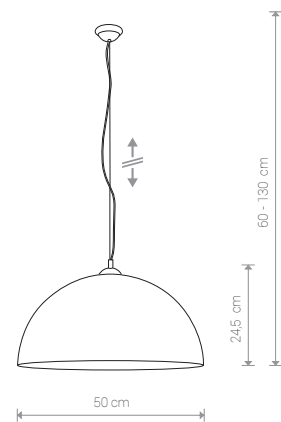

HEMISPHERE L 6930 BL/SI

HEMISPHERE L 6931 WH/SI

HEMISPHERE S 4841 WH

HEMISPHERE L 5073 GY/WH

HEMISPHERE L

stal lakierowana / painted steel / лакированная сталь

6931 ● WH/SI 6930 ● BL/SI

Ⓛ 1xE27, max 100W

HEMISPHERE S

stal lakierowana / painted steel / лакированная сталь

4841 ○ WH 5074 ● GY/WH

Ⓛ 1xE27, max 100W

HEMISPHERE L

stal lakierowana / painted steel / лакированная сталь

4856 ○ WH 5073 ● GY/WH

Ⓛ 1xE27, max 100W