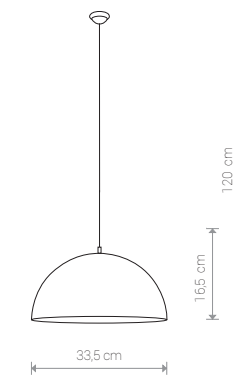

HEMISPHERE L 6930 BL/SI

HEMISPHERE L 6931 WH/SI

HEMISPHERE S 4841 WH

HEMISPHERE L 5073 GY/WH

HEMISPHERE L

stal lakierowana / painted steel / лакированная сталь

6931 ● WH/SI 6930 ● BL/SI

Ⓛ 1xE27, max 100W

HEMISPHERE S

stal lakierowana / painted steel / лакированная сталь

4841 ○ WH 5074 ● GY/WH

Ⓛ 1xE27, max 100W

HEMISPHERE L

stal lakierowana / painted steel / лакированная сталь

4856 ○ WH 5073 ● GY/WH

Ⓛ 1xE27, max 100W