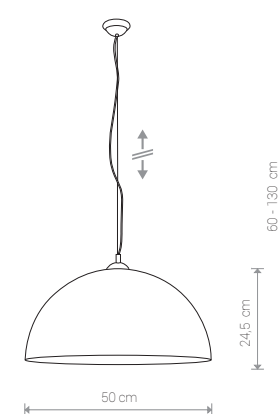

HEMISPHERE L 6930 BL/SI

HEMISPHERE L 6931 WH/SI

HEMISPHERE S 4841 WH

HEMISPHERE L 5073 GY/WH

HEMISPHERE L

stal lakierowana / painted steel / лакированная сталь

6931 ● WH/SI 6930 ● BL/SI

Ⓛ 1xE27, max 100W

HEMISPHERE S

stal lakierowana / painted steel / лакированная сталь

4841 ○ WH 5074 ● GY/WH

Ⓛ 1xE27, max 100W

HEMISPHERE L

stal lakierowana / painted steel / лакированная сталь

4856 ○ WH 5073 ● GY/WH

Ⓛ 1xE27, max 100W