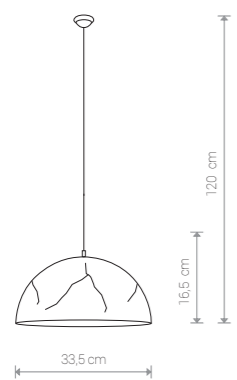

HEMISPHERE RUST L 6368 BR

HEMISPHERE RUST S

stal lakierowana / painted steel / лакированная сталь

6367 ● BR

1×E27, max 60W

HEMISPHERE CRACKS S

stal lakierowana / painted steel / лакированная сталь

6370 ● BR

1×E27, max 60W

HEMISPHERE RUST L

stal lakierowana / painted steel / лакированная сталь

6368 ● BR

1×E27, max 60W

HEMISPHERE CRACKS L

stal lakierowana / painted steel / лакированная сталь

6371 ● BR

1×E27, max 60W

HEMISPHERE CRACKS S 6370 BR