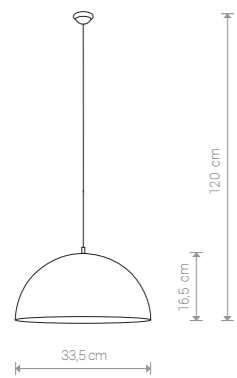

HEMISPHERE RUST L 6368 BR

HEMISPHERE RUST S

stal lakierowana / painted steel / лакированная сталь

6367 ● BR

1×E27, max 60W

HEMISPHERE CRACKS S

stal lakierowana / painted steel / лакированная сталь

6370 ● BR

1×E27, max 60W

HEMISPHERE RUST L

stal lakierowana / painted steel / лакированная сталь

6368 ● BR

1×E27, max 60W

HEMISPHERE CRACKS L

stal lakierowana / painted steel / лакированная сталь

6371 ● BR

1×E27, max 60W

HEMISPHERE CRACKS S 6370 BR