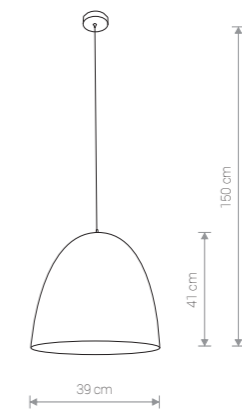

EGG XL 9026 BL/G

EGG L 9023 WH/G

EGG M 9022 BL/G

EGG XL

kompozyt / composite / композитный

9026 ● BL/G 9025 ● WH/G

Ⓛ 7x E27, max 40W

EGG L

kompozyt / composite / композитный

9024 ● BL/G 9023 ● WH/G

Ⓛ 5x E27, max 40W

EGG M

kompozyt / composite / композитный

9022 ● BL/G 9021 ● WH/G

Ⓛ 1x E27, max 40W