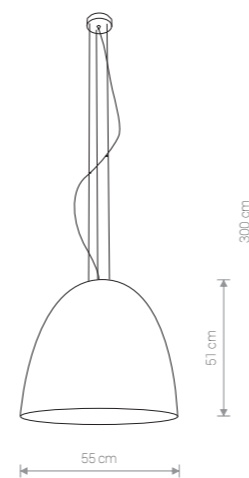

EGG XL 9026 BL/G

EGG L 9023 WH/G

EGG M 9022 BL/G

EGG XL

kompozyt / composite / композитный

9026 ● BL/G 9025 ● WH/G

Ⓛ 7x E27, max 40W

EGG L

kompozyt / composite / композитный

9024 ● BL/G 9023 ● WH/G

Ⓛ 5x E27, max 40W

EGG M

kompozyt / composite / композитный

9022 ● BL/G 9021 ● WH/G

Ⓛ 1x E27, max 40W