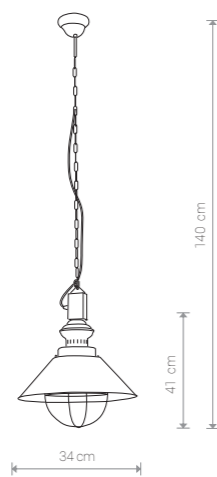

LOFT 5554 EC/CO

LOFT 5048 EC/CO

LOFT

stal lakierowana / painted steel / лакированная сталь

5665 TA/CO

1xE27, max 60W

LOFT

stal lakierowana / painted steel / лакированная сталь

5052 EC/CO

1xE27, max 60W

LOFT

stal lakierowana / painted steel / лакированная сталь

5048 EC/CO

1xE27, max 60W

LOFT

stal lakierowana / painted steel / лакированная сталь