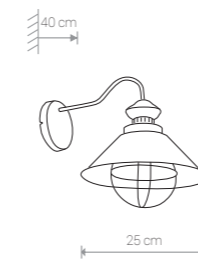

LOFT 5554 EC/CO

LOFT 5048 EC/CO

LOFT

stal lakierowana / painted steel / лакированная сталь

5665 TA/CO

1xE27, max 60W

LOFT

stal lakierowana / painted steel / лакированная сталь

5052 EC/CO

1xE27, max 60W

LOFT

stal lakierowana / painted steel / лакированная сталь

5048 EC/CO

1xE27, max 60W

LOFT

stal lakierowana / painted steel / лакированная сталь