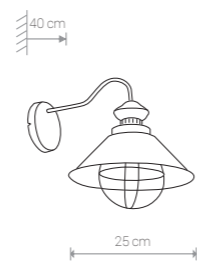

5052 EC/CO

1xE27, max 60W

LOFT

stal lakierowana / painted steel / лакированная сталь

5048 EC/CO

1xE27, max 60W

LOFT

stal lakierowana / painted steel / лакированная сталь