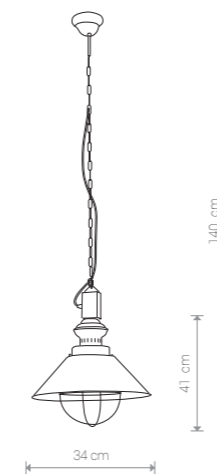

LOFT 5554 EC/CO

LOFT 5048 EC/CO

LOFT

stal lakierowana / painted steel / лакированная сталь

5665 TA/CO

1xE27, max 60W

LOFT

stal lakierowana / painted steel / лакированная сталь

5052 EC/CO

1xE27, max 60W

LOFT

stal lakierowana / painted steel / лакированная сталь

5048 EC/CO

1xE27, max 60W

LOFT

stal lakierowana / painted steel / лакированная сталь

5554 EC/CO

1xE27, max 60W

LOFT

stal lakierowana / painted steel / лакированная сталь

5053 TA/CO

1xE27, max 60W

LOFT

stal lakierowana / painted steel / лакированная сталь