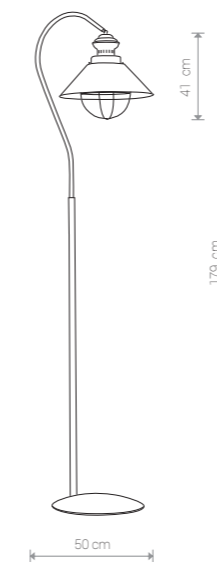

LOFT 5554 EC/CO

LOFT 5048 EC/CO

LOFT

stal lakierowana / painted steel / лакированная сталь

5665 TA/CO

1xE27, max 60W

LOFT

stal lakierowana / painted steel / лакированная сталь

5052 EC/CO

1xE27, max 60W

LOFT

stal lakierowana / painted steel / лакированная сталь

5048 EC/CO

1xE27, max 60W

LOFT

stal lakierowana / painted steel / лакированная сталь

5554 EC/CO

1xE27, max 60W

LOFT

stal lakierowana / painted steel / лакированная сталь

5053 TA/CO

1xE27, max 60W

LOFT

stal lakierowana / painted steel / лакированная сталь

5056 TA/CO

1xE27, max 60W

LOFT 5056 TA/CO