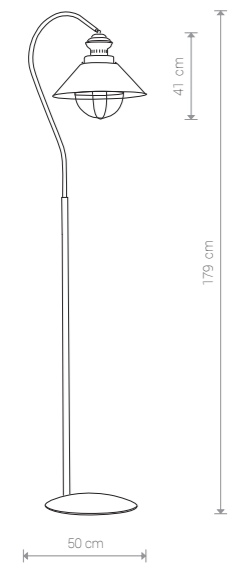

LOFT 5554 EC/CO

LOFT 5048 EC/CO

LOFT

stal lakierowana / painted steel / лакированная сталь

5665 TA/CO

1xE27, max 60W

LOFT

stal lakierowana / painted steel / лакированная сталь

5052 EC/CO

1xE27, max 60W

LOFT

stal lakierowana / painted steel / лакированная сталь

5048 EC/CO

1xE27, max 60W

LOFT

stal lakierowana / painted steel / лакированная сталь

5554 EC/CO

1xE27, max 60W

LOFT

stal lakierowana / painted steel / лакированная сталь

5053 TA/CO

1xE27, max 60W

LOFT

stal lakierowana / painted steel / лакированная сталь