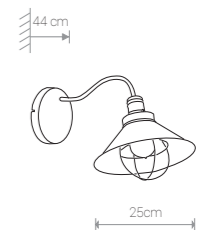

GARRET

stal lakierowana / painted steel / лакированная сталь

6442 ● CHT/CO

Ⓛ 1×E27, max 60W