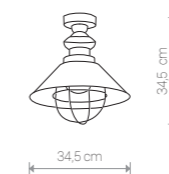

GARRET 6443 CHT/CO

GARRET 9247 CHT/CO

GARRET 6442 CHT/CO

GARRET 6444 CHT/CO

GARRET

stal lakierowana / painted steel / лакированная сталь

6443 ● CHT/CO

Ⓛ 1×E27, max 60W

GARRET

stal lakierowana / painted steel / лакированная сталь

6444 ● CHT/CO

Ⓛ 1×E27, max 60W

GARRET

stal lakierowana / painted steel / лакированная сталь

9247 ● CHT/CO

Ⓛ 1×E27, max 60W