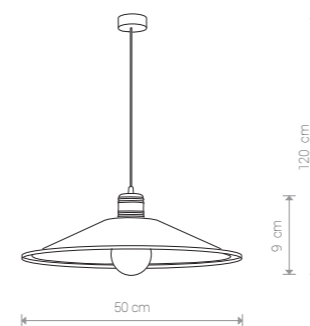

GARRET 6443 CHT/CO

GARRET 9247 CHT/CO

GARRET 6442 CHT/CO

GARRET 6444 CHT/CO

GARRET

stal lakierowana / painted steel / лакированная сталь

6443 ● CHT/CO

Ⓛ 1×E27, max 60W

GARRET

stal lakierowana / painted steel / лакированная сталь

6444 ● CHT/CO

Ⓛ 1×E27, max 60W

GARRET

stal lakierowana / painted steel / лакированная сталь

9247 ● CHT/CO

Ⓛ 1×E27, max 60W