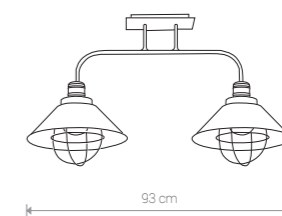

GARRET

stal lakierowana / painted steel / лакированная сталь

6444 ● CHT/CO

Ⓛ 1×E27, max 60W

GARRET

stal lakierowana / painted steel / лакированная сталь

9247 ● CHT/CO

Ⓛ 1×E27, max 60W