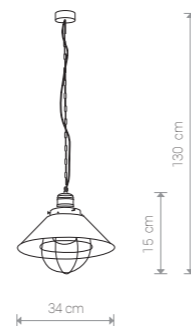

GARRET 6443 CHT/CO

GARRET 9247 CHT/CO

GARRET 6442 CHT/CO

GARRET 6444 CHT/CO

GARRET

stal lakierowana / painted steel / лакированная сталь

6443 ● CHT/CO

Ⓛ 1×E27, max 60W

GARRET

stal lakierowana / painted steel / лакированная сталь

6444 ● CHT/CO

Ⓛ 1×E27, max 60W

GARRET

stal lakierowana / painted steel / лакированная сталь

9247 ● CHT/CO

Ⓛ 1×E27, max 60W

GARRET

stal lakierowana / painted steel / лакированная сталь

6445 ● CHT/CO

Ⓛ 2×E27, max 60W

GARRET

stal lakierowana / painted steel / лакированная сталь

6442 ● CHT/CO

Ⓛ 1×E27, max 60W