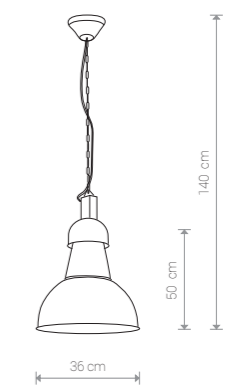

HIGH-BAY 5067 BL

HIGH-BAY 5067 BL

HIGH-BAY 5066 WH

HIGH-BAY

stal lakierowana / painted steel / лакированная сталь

5066 ○ WH 5067 ● BL

1×E27, max 60W