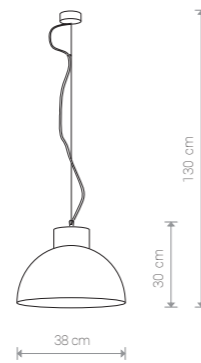

WORKS 6510 CN/GY

WORKS 6508 WH/R

WORKS 6613 BL

WORKS

stal lakierowana / painted steel / лакированная сталь

- 6612 ○ WH 6508 ◐ WH/R
- 6613 ● BL 6511 ◑ GR/R 6510 ● CN/GY

Ⓧ 1×E27, max 60W

FACTORY

stal lakierowana, szklo / painted steel, glass / лакированная сталь, стекло

- 6928 ● CN

Ⓧ 1×E27, max 60W

FACTORY 6928 CN