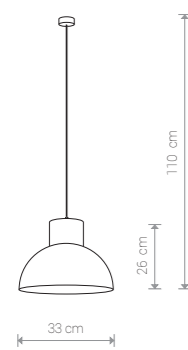

WORKS 6510 CN/GY

WORKS 6508 WH/R

WORKS 6613 BL

WORKS

stal lakierowana / painted steel / лакированная сталь

- 6612 ○ WH 6508 ◐ WH/R
- 6613 ● BL 6511 ◑ GR/R 6510 ● CN/GY

Ⓧ 1×E27, max 60W

FACTORY

stal lakierowana, szklo / painted steel, glass / лакированная сталь, стекло

- 6928 ● CN

Ⓧ 1×E27, max 60W

FACTORY 6928 CN