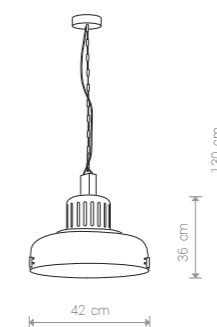

INDUSTRIAL S 5647 CN/GY

INDUSTRIAL S

stal lakierowana, szkło / painted steel, glass / лакированная сталь, стекло

5647 ● CN/GY 5527 ● GR/R

1×E27, max 60W

INDUSTRIAL S

stal lakierowana, szkło / painted steel, glass / лакированная сталь, стекло

5524 ○ WH/R 5646 ● CN/GY 5526 ● GR/R

1×E27, max 60W

INDUSTRIAL S 5526 GR/R

INDUSTRIAL M 5530 GR/R

INDUSTRIAL L 5534 CN

INDUSTRIAL L 5532 WH

INDUSTRIAL M

stal lakierowana, szkło / painted steel, glass / лакированная сталь, стекло

5531 ● CN/GY 5530 ● GR/R

1×E27, max 60W

INDUSTRIAL L

stal lakierowana, szkło / painted steel, glass / лакированная сталь, стекло

5532 ○ WH 5534 ● CN 5533 ● GR

3×E27, max 60W