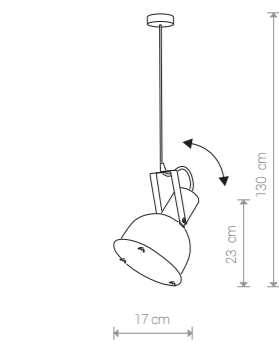

INDUSTRIAL S 5647 CN/GY

INDUSTRIAL S

stal lakierowana, szkło / painted steel, glass / лакированная сталь, стекло

5647 ● CN/GY 5527 ● GR/R

1×E27, max 60W

INDUSTRIAL S

stal lakierowana, szkło / painted steel, glass / лакированная сталь, стекло

5524 ○ WH/R 5646 ● CN/GY 5526 ● GR/R

1×E27, max 60W

INDUSTRIAL S 5526 GR/R

INDUSTRIAL M 5530 GR/R

INDUSTRIAL L 5534 CN

INDUSTRIAL L 5532 WH

INDUSTRIAL M

stal lakierowana, szkło / painted steel, glass / лакированная сталь, стекло

5531 ● CN/GY 5530 ● GR/R

1×E27, max 60W

INDUSTRIAL L

stal lakierowana, szkło / painted steel, glass / лакированная сталь, стекло

5532 ○ WH 5534 ● CN 5533 ● GR

3×E27, max 60W