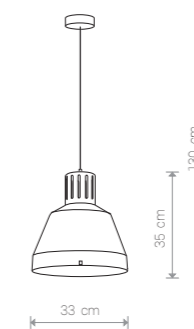

INDUSTRIAL S 5647 CN/GY

INDUSTRIAL S

stal lakierowana, szkło / painted steel, glass / лакированная сталь, стекло

5647 ● CN/GY 5527 ● GR/R

1×E27, max 60W

INDUSTRIAL S

stal lakierowana, szkło / painted steel, glass / лакированная сталь, стекло

5524 ○ WH/R 5646 ● CN/GY 5526 ● GR/R

1×E27, max 60W

INDUSTRIAL S 5526 GR/R

INDUSTRIAL M 5530 GR/R

INDUSTRIAL L 5534 CN

INDUSTRIAL L 5532 WH

INDUSTRIAL M

stal lakierowana, szkło / painted steel, glass / лакированная сталь, стекло

5531 ● CN/GY 5530 ● GR/R

1×E27, max 60W

INDUSTRIAL L

stal lakierowana, szkło / painted steel, glass / лакированная сталь, стекло

5532 ○ WH 5534 ● CN 5533 ● GR

3×E27, max 60W