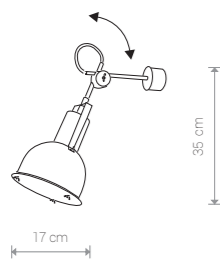

INDUSTRIAL S 5647 CN/GY

INDUSTRIAL S

stal lakierowana, szkło / painted steel, glass / лакированная сталь, стекло

5647 ● CN/GY 5527 ● GR/R

1×E27, max 60W

INDUSTRIAL S

stal lakierowana, szkło / painted steel, glass / лакированная сталь, стекло

5524 ○ WH/R 5646 ● CN/GY 5526 ● GR/R

1×E27, max 60W

INDUSTRIAL S 5526 GR/R

INDUSTRIAL M 5530 GR/R

INDUSTRIAL L 5534 CN

INDUSTRIAL L 5532 WH

INDUSTRIAL M

stal lakierowana, szkło / painted steel, glass / лакированная сталь, стекло