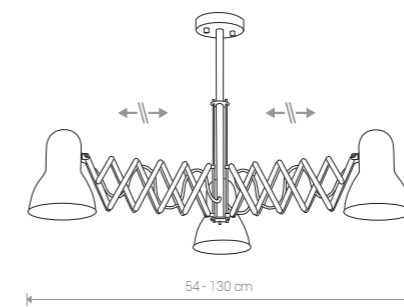

HARMONY 6871 WH

HARMONY

stal lakierowana / painted steel /  
лакированная сталь

6868 ○ WH 9890 ● BL

Ⓛ 1×E27, max 60W

HARMONY

stal lakierowana / painted steel /  
лакированная сталь

6870 ○ WH

Ⓛ 3×E27, max 60W

HARMONY

stal lakierowana / painted steel /  
лакированная сталь

6871 ○ WH

Ⓛ 5×E27, max 60W