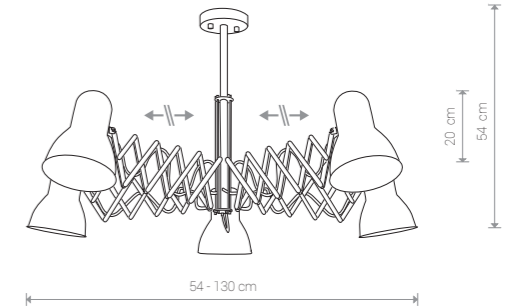

HARMONY 6871 WH

HARMONY

stal lakierowana / painted steel /  
лакированная сталь

6868 ○ WH 9890 ● BL

Ⓛ 1×E27, max 60W

HARMONY

stal lakierowana / painted steel /  
лакированная сталь

6870 ○ WH

Ⓛ 3×E27, max 60W

HARMONY

stal lakierowana / painted steel /  
лакированная сталь

6871 ○ WH

Ⓛ 5×E27, max 60W