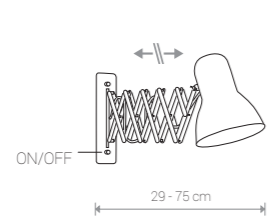

HARMONY 6871 WH

HARMONY

stal lakierowana / painted steel /  
лакированная сталь

6868 ○ WH 9890 ● BL

Ⓛ 1×E27, max 60W

HARMONY

stal lakierowana / painted steel /  
лакированная сталь

6870 ○ WH

Ⓛ 3×E27, max 60W

HARMONY

stal lakierowana / painted steel /  
лакированная сталь

6871 ○ WH

Ⓛ 5×E27, max 60W