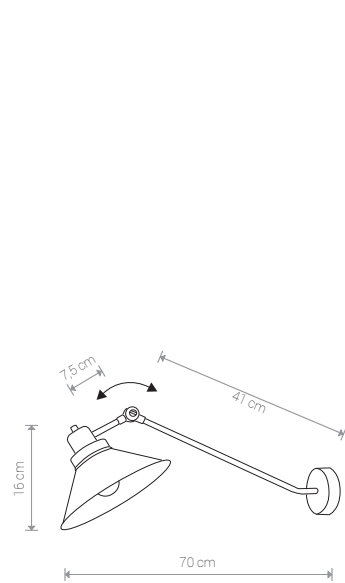

TECHNO 9145 BL/WH

TECHNO 9144 BL/WH

TECHNO

stal lakierowana / painted steel /
лакированная сталь

9145 ● BL/WH

Ⓢ 1×E27, max 60W

TECHNO

stal lakierowana / painted steel /
лакированная сталь

9144 ● BL/WH

Ⓢ 1×E27, max 60W

TECHNO 9142 BL/WH

TECHNO

stal lakierowana / painted steel /
лакированная сталь

9143 ● BL/WH

Ⓢ 2×E27, max 60W

TECHNO

stal lakierowana / painted steel /
лакированная сталь

9142 ● BL/WH

Ⓢ 3×E27, max 60W