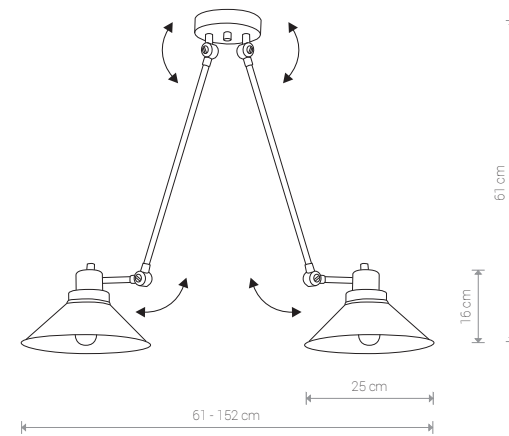

TECHNO 9145 BL/WH

TECHNO 9144 BL/WH

TECHNO

stal lakierowana / painted steel /
лакированная сталь

9145 ● BL/WH

Ⓢ 1×E27, max 60W

TECHNO

stal lakierowana / painted steel /
лакированная сталь

9144 ● BL/WH

Ⓢ 1×E27, max 60W

TECHNO 9142 BL/WH

TECHNO

stal lakierowana / painted steel /
лакированная сталь

9143 ● BL/WH

Ⓢ 2×E27, max 60W

TECHNO

stal lakierowana / painted steel /
лакированная сталь

9142 ● BL/WH

Ⓢ 3×E27, max 60W