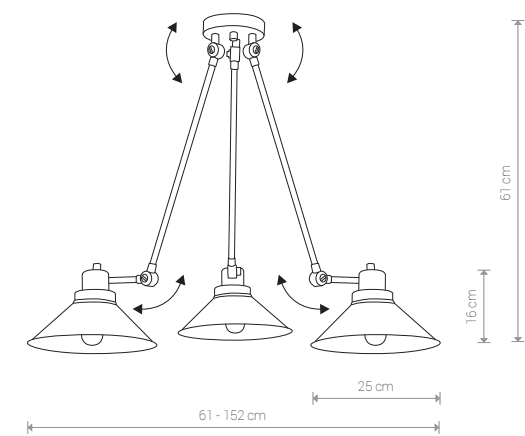

TECHNO 9145 BL/WH

TECHNO 9144 BL/WH

TECHNO

stal lakierowana / painted steel /
лакированная сталь

9145 ● BL/WH

Ⓢ 1×E27, max 60W

TECHNO

stal lakierowana / painted steel /
лакированная сталь

9144 ● BL/WH

Ⓢ 1×E27, max 60W

TECHNO 9142 BL/WH

TECHNO

stal lakierowana / painted steel /
лакированная сталь

9143 ● BL/WH

Ⓢ 2×E27, max 60W

TECHNO

stal lakierowana / painted steel /
лакированная сталь

9142 ● BL/WH

Ⓢ 3×E27, max 60W