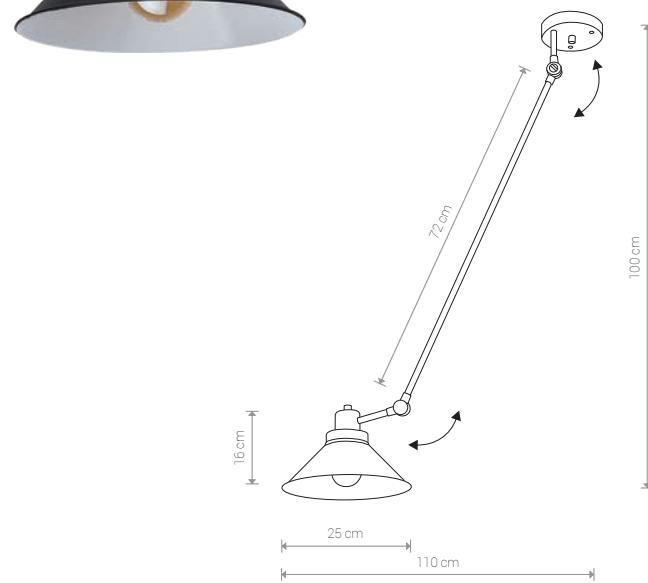

TECHNO 9145 BL/WH

TECHNO 9144 BL/WH

TECHNO

stal lakierowana / painted steel /
лакированная сталь

9145 ● BL/WH

Ⓢ 1×E27, max 60W

TECHNO

stal lakierowana / painted steel /
лакированная сталь

9144 ● BL/WH

Ⓢ 1×E27, max 60W

TECHNO 9142 BL/WH

TECHNO

stal lakierowana / painted steel /
лакированная сталь

9143 ● BL/WH

Ⓢ 2×E27, max 60W

TECHNO

stal lakierowana / painted steel /
лакированная сталь

9142 ● BL/WH

Ⓢ 3×E27, max 60W