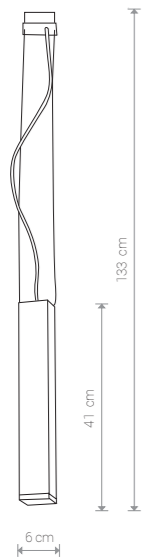

BRYCE S

aluminium, szkło / aluminium, glass / алюминий, стекло

5673 ○ WH 5680 ● CN 5676 ● GR

1×GU10, max 35W

BRYCE M

aluminium, szkło / aluminium, glass / алюминий, стекло

5674 ○ WH 5681 ● CN 5677 ● GR

1×GU10, max 35W

BRYCE L

aluminium, szkło / aluminium, glass / алюминий, стекло

5675 ○ WH 5682 ● CN 5678 ● GR

1×GU10, max 35W

BRYCE 5675 WH

BRYCE 5677 GR

BRYCE 5680 CN

BRYCE S

aluminium, szkło / aluminium, glass / алюминий, стекло

5705 ○ WH 5718 ● CN 5708 ● GR

1×GU10, max 35W

BRYCE M

aluminium, szkło / aluminium, glass / алюминий, стекло

5706 ○ WH 5720 ● CN 5710 ● GR

1×GU10, max 35W

BRYCE L

aluminium, szkło / aluminium, glass / алюминий, стекло

5707 ○ WH 5721 ● CN 5711 ● GR

1×GU10, max 35W

BRYCE S 5718 CN

BRYCE M 5710 GR

BRYCE L 5707 WH