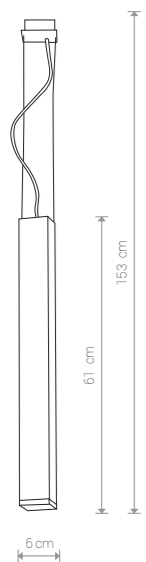

BRYCE S

aluminium, szkło / aluminium, glass / алюминий, стекло

5673 ○ WH 5680 ● CN 5676 ● GR

1×GU10, max 35W

BRYCE M

aluminium, szkło / aluminium, glass / алюминий, стекло

5674 ○ WH 5681 ● CN 5677 ● GR

1×GU10, max 35W

BRYCE L

aluminium, szkło / aluminium, glass / алюминий, стекло

5675 ○ WH 5682 ● CN 5678 ● GR

1×GU10, max 35W

BRYCE 5675 WH

BRYCE 5677 GR

BRYCE 5680 CN

BRYCE S

aluminium, szkło / aluminium, glass / алюминий, стекло

5705 ○ WH 5718 ● CN 5708 ● GR

1×GU10, max 35W

BRYCE M

aluminium, szkło / aluminium, glass / алюминий, стекло

5706 ○ WH 5720 ● CN 5710 ● GR

1×GU10, max 35W

BRYCE L

aluminium, szkło / aluminium, glass / алюминий, стекло

5707 ○ WH 5721 ● CN 5711 ● GR

1×GU10, max 35W

BRYCE S 5718 CN

BRYCE M 5710 GR

BRYCE L 5707 WH