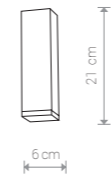

BRYCE S

aluminium, szkło / aluminium, glass / алюминий, стекло

5673 ○ WH 5680 ● CN 5676 ● GR

1×GU10, max 35W

BRYCE M

aluminium, szkło / aluminium, glass / алюминий, стекло

5674 ○ WH 5681 ● CN 5677 ● GR

1×GU10, max 35W

BRYCE L

aluminium, szkło / aluminium, glass / алюминий, стекло

5675 ○ WH 5682 ● CN 5678 ● GR

1×GU10, max 35W

BRYCE 5675 WH

BRYCE 5677 GR

BRYCE 5680 CN

BRYCE S

aluminium, szkło / aluminium, glass / алюминий, стекло

5705 ○ WH 5718 ● CN 5708 ● GR

1×GU10, max 35W

BRYCE M

aluminium, szkło / aluminium, glass / алюминий, стекло

5706 ○ WH 5720 ● CN 5710 ● GR

1×GU10, max 35W