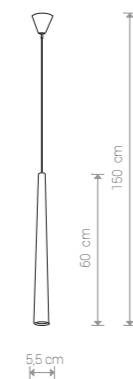

QUEBECK 5405 BL

QUEBECK 5404 WH

QUEBECK 5405 BL

QUEBECK

stal lakierowana / painted steel / лакированная сталь

5404 ○ WH 5406 ● BL

3×GU10, max 35W

QUEBECK

stal lakierowana / painted steel / лакированная сталь

5403 ○ WH 5405 ● BL

1×GU10, max 35W