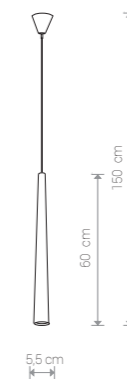

QUEBECK 5405 BL

QUEBECK 5404 WH

QUEBECK 5405 BL

QUEBECK

stal lakierowana / painted steel / лакированная сталь

5404 ○ WH 5406 ● BL

Ⓛ 3×GU10, max 35W

QUEBECK

stal lakierowana / painted steel / лакированная сталь

5403 ○ WH 5405 ● BL

Ⓛ 1×GU10, max 35W