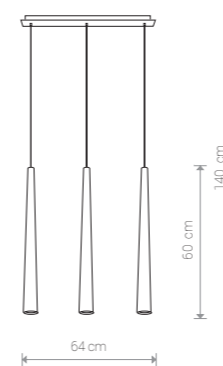

QUEBECK 5405 BL

QUEBECK 5404 WH

QUEBECK 5405 BL

QUEBECK

stal lakierowana / painted steel / лакированная сталь

5404 ○ WH 5406 ● BL

Ⓛ 3×GU10, max 35W

QUEBECK

stal lakierowana / painted steel / лакированная сталь

5403 ○ WH 5405 ● BL

Ⓛ 1×GU10, max 35W