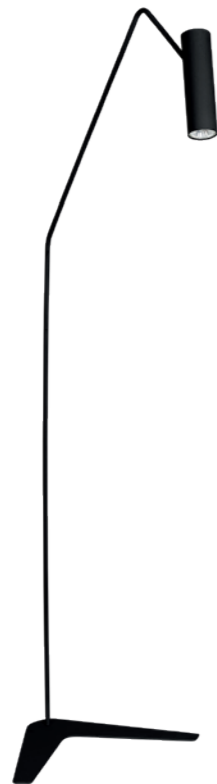

EYE SUPER 6494 GR

EYE SUPER

stal lakierowana / painted steel / лакирована сталь

6487 ○ WH 6494 ● GR 6501 ● BL

① 1×GU10, max 35W

EYE SUPER 6497 GR

EYE SUPER

stal lakierowana / painted steel / лакирована сталь

6491 ○ WH 6497 ● GR 6504 ● BL

③ 3×GU10, max 35W

EYE SUPER C 6630 WH

EYE SUPER C

stal lakierowana / painted steel / лакирована сталь

6630 ○ WH 6631 ● GR 6632 ● BL

① 1×GU10, max 35W

EYE SUPER 6505 BL

EYE SUPER

stal lakierowana / painted steel / лакирована сталь

6492 ○ WH 6498 ● GR 6505 ● BL

⑥ 6×GU10, max 35W

EYE SUPER 6506 BL

EYE SUPER

stal lakierowana / painted steel / лакирована сталь

6493 ○ WH 6500 ● GR 6506 ● BL