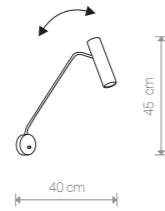

EYE SUPER 6494 GR

EYE SUPER

stal lakierowana / painted steel / лакирована сталь

6487 ○ WH 6494 ● GR 6501 ● BL

① 1×GU10, max 35W

EYE SUPER 6497 GR

EYE SUPER

stal lakierowana / painted steel / лакирована сталь

6491 ○ WH 6497 ● GR 6504 ● BL

③ 3×GU10, max 35W

EYE SUPER C 6630 WH

EYE SUPER C

stal lakierowana / painted steel / лакирована сталь

6630 ○ WH 6631 ● GR 6632 ● BL

① 1×GU10, max 35W

EYE SUPER 6505 BL

EYE SUPER

stal lakierowana / painted steel / лакирована сталь

6492 ○ WH 6498 ● GR 6505 ● BL

⑥ 6×GU10, max 35W

EYE SUPER 6506 BL

EYE SUPER

stal lakierowana / painted steel / лакирована сталь

6493 ○ WH 6500 ● GR 6506 ● BL