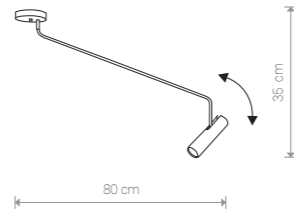

EYE SUPER 6494 GR

EYE SUPER

stal lakierowana / painted steel / лакирована сталь

6487 ○ WH 6494 ● GR 6501 ● BL

① 1×GU10, max 35W

EYE SUPER 6497 GR

EYE SUPER

stal lakierowana / painted steel / лакирована сталь

6491 ○ WH 6497 ● GR 6504 ● BL

③ 3×GU10, max 35W

EYE SUPER C 6630 WH

EYE SUPER C

stal lakierowana / painted steel / лакирована сталь

6630 ○ WH 6631 ● GR 6632 ● BL

① 1×GU10, max 35W

EYE SUPER 6505 BL