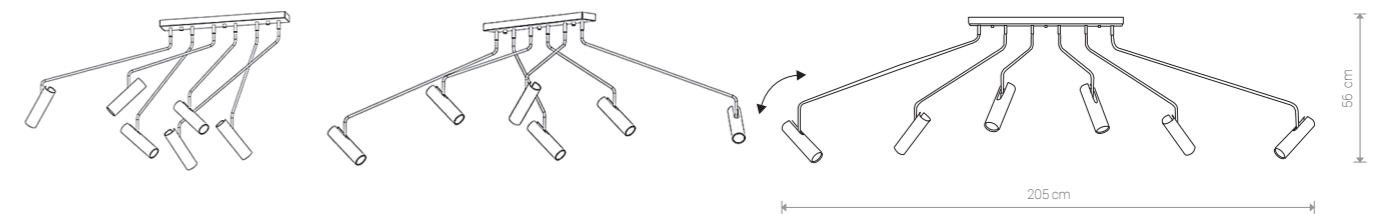

EYE SUPER 6494 GR

EYE SUPER

stal lakierowana / painted steel / лакирована сталь

6487 ○ WH 6494 ● GR 6501 ● BL

① 1×GU10, max 35W

EYE SUPER 6497 GR

EYE SUPER

stal lakierowana / painted steel / лакирована сталь

6491 ○ WH 6497 ● GR 6504 ● BL

③ 3×GU10, max 35W

EYE SUPER C 6630 WH

EYE SUPER C

stal lakierowana / painted steel / лакирована сталь

6630 ○ WH 6631 ● GR 6632 ● BL

① 1×GU10, max 35W

EYE SUPER 6505 BL

EYE SUPER

stal lakierowana / painted steel / лакирована сталь

6492 ○ WH 6498 ● GR 6505 ● BL

⑥ 6×GU10, max 35W

EYE SUPER 6506 BL

EYE SUPER

stal lakierowana / painted steel / лакирована сталь

6493 ○ WH 6500 ● GR 6506 ● BL