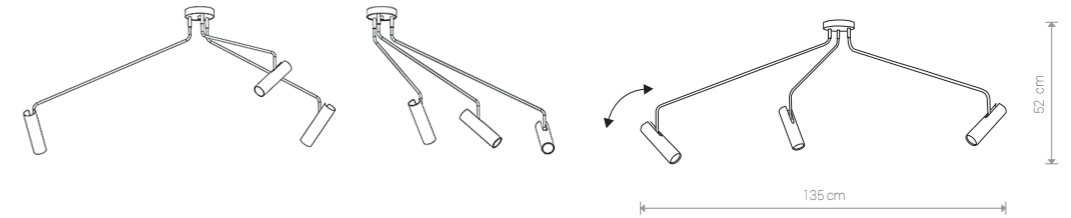

EYE SUPER 6494 GR

EYE SUPER

stal lakierowana / painted steel / лакирована сталь

6487 ○ WH 6494 ● GR 6501 ● BL

① 1×GU10, max 35W

EYE SUPER 6497 GR

EYE SUPER

stal lakierowana / painted steel / лакирована сталь

6491 ○ WH 6497 ● GR 6504 ● BL

③ 3×GU10, max 35W

EYE SUPER C 6630 WH

EYE SUPER C

stal lakierowana / painted steel / лакирована сталь

6630 ○ WH 6631 ● GR 6632 ● BL

① 1×GU10, max 35W

EYE SUPER 6505 BL

EYE SUPER

stal lakierowana / painted steel / лакирована сталь

6492 ○ WH 6498 ● GR 6505 ● BL

⑥ 6×GU10, max 35W

EYE SUPER 6506 BL

EYE SUPER

stal lakierowana / painted steel / лакирована сталь

6493 ○ WH 6500 ● GR 6506 ● BL

① 1×GU10, max 35W