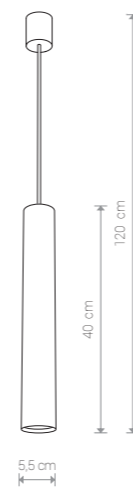

### EYES

stal lakierowana / painted steel / лакирована сталь

5255 ○ WH 5257 ○ SI

5256 ● GR 6836 ● BL

1×GU10, max 35W

### EYEM

stal lakierowana / painted steel / лакирована сталь

5463 ○ WH 5465 ○ SI

5464 ● GR 6837 ● BL

1×GU10, max 35W

### EYEL

stal lakierowana / painted steel / лакирована сталь

5471 ○ WH 5473 ○ SI

5472 ● GR 6838 ● BL

1×GU10, max 35W

### EYEL

stal lakierowana / painted steel / лакирована сталь

5455 ○ WH 5457 ○ SI

5456 ● GR 6841 ● BL

1×GU10, max 10W, only LED

**EYEM** 5400 SI

**EYEL** 5456 GR

**EYEL** 5455 WH