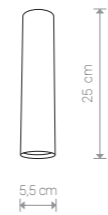

**EYEL** 5473 SI

**EYEM** 5464 GR

**EYES** 6836 BL

### EYES

stal lakierowana / painted steel / лакирована сталь

5255 ○ WH 5257 ○ SI

5256 ● GR 6836 ● BL

1×GU10, max 35W

### EYEL

stal lakierowana / painted steel / лакирована сталь

5471 ○ WH 5473 ○ SI

5472 ● GR 6838 ● BL

1×GU10, max 35W

### EYEL

stal lakierowana / painted steel / лакирована сталь

5455 ○ WH 5457 ○ SI

5456 ● GR 6841 ● BL

1×GU10, max 10W, only LED

**EYEM** 5400 SI

**EYEL** 5456 GR

**EYEL** 5455 WH