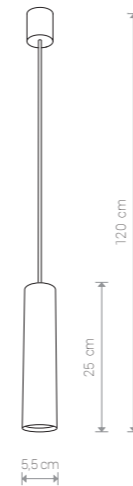

### EYES

stal lakierowana / painted steel / лакирована сталь

5255 ○ WH 5257 ○ SI

5256 ● GR 6836 ● BL

1×GU10, max 35W

### EYEM

stal lakierowana / painted steel / лакирована сталь

5463 ○ WH 5465 ○ SI

5464 ● GR 6837 ● BL

1×GU10, max 35W

### EYEL

stal lakierowana / painted steel / лакирована сталь

5471 ○ WH 5473 ○ SI

5472 ● GR 6838 ● BL

1×GU10, max 35W

### EYEL

stal lakierowana / painted steel / лакирована сталь

5455 ○ WH 5457 ○ SI

5456 ● GR 6841 ● BL

1×GU10, max 10W, only LED

**EYEM** 5400 SI

**EYEL** 5456 GR

**EYEL** 5455 WH