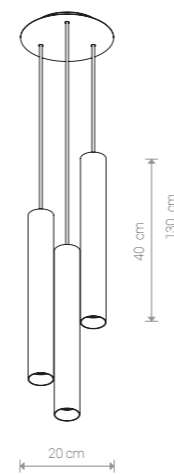

EYEL 8915 BS/BL

EYEL 8916 WH

EYEL 8917 BL

EYEL

stal lakierowana / painted steel /
лакированная сталь

8916 ○ WH 8917 ● BL

3×GU10, max 10W, only LED

mosiądz, stal lakierowana / brass, painted steel /
латунь, лакированная сталь

8915 ● BS/BL

3×GU10, max 10W, only LED