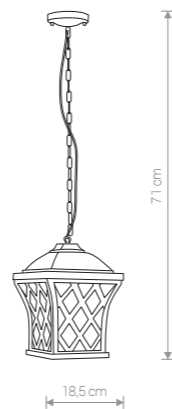

TAY 5294 BL

TAY 5292 BL

TAY

aluminium, szkło / aluminium, glass / алюминий, стекло

5292 ● BL

1×E27, max 60W

IP 23

TAY

aluminium, szkło / aluminium, glass / алюминий, стекло

5294 ● BL

1×E27, max 60W

IP 23

TAY

aluminium, szkło / aluminium, glass / алюминий, стекло

5293 ● BL

1×E27, max 60W

IP 23

SPEY 5290 BL

SPEY

aluminium, szkło / aluminium, glass / алюминий, стекло

5290 ● BL

1×E27, max 60W

IP 23

SPEY 5291 BL

SPEY

aluminium, szkło / aluminium, glass / алюминий, стекло

5291 ● BL

1×E27, max 60W

IP 23