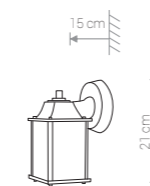

aluminium, szkło / aluminium, glass / алюминий, стекло

5294 ● BL

1×E27, max 60W

IP 23

TAY

aluminium, szkło / aluminium, glass / алюминий, стекло

5293 ● BL

1×E27, max 60W

IP 23

SPEY 5290 BL

SPEY

aluminium, szkło / aluminium, glass / алюминий, стекло

5290 ● BL

1×E27, max 60W

IP 23

SPEY 5291 BL

SPEY

aluminium, szkło / aluminium, glass / алюминий, стекло

5291 ● BL

1×E27, max 60W

IP 23