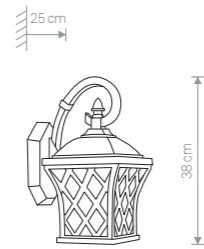

TAY 5294 BL

TAY 5292 BL

TAY

aluminium, szkło / aluminium, glass / алюминий, стекло

5292 ● BL

1×E27, max 60W

IP 23

TAY

aluminium, szkło / aluminium, glass / алюминий, стекло

5294 ● BL

1×E27, max 60W

IP 23

TAY

aluminium, szkło / aluminium, glass / алюминий, стекло

5293 ● BL

1×E27, max 60W

IP 23

SPEY 5290 BL

SPEY

aluminium, szkło / aluminium, glass / алюминий, стекло

5290 ● BL

1×E27, max 60W

IP 23

SPEY 5291 BL

SPEY

aluminium, szkło / aluminium, glass / алюминий, стекло

5291 ● BL

1×E27, max 60W

IP 23