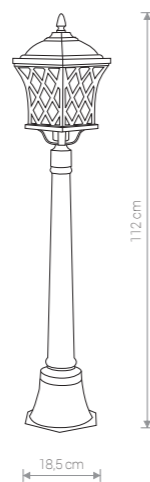

TAY 5294 BL

TAY 5292 BL

TAY

aluminium, szkło / aluminium, glass / алюминий, стекло

5292 ● BL

1×E27, max 60W

IP 23

TAY

aluminium, szkło / aluminium, glass / алюминий, стекло

5294 ● BL

1×E27, max 60W

IP 23

TAY

aluminium, szkło / aluminium, glass / алюминий, стекло

5293 ● BL

1×E27, max 60W

IP 23

SPEY 5290 BL

SPEY

aluminium, szkło / aluminium, glass / алюминий, стекло

5290 ● BL

1×E27, max 60W

IP 23

SPEY 5291 BL

SPEY

aluminium, szkło / aluminium, glass / алюминий, стекло

5291 ● BL

1×E27, max 60W

IP 23