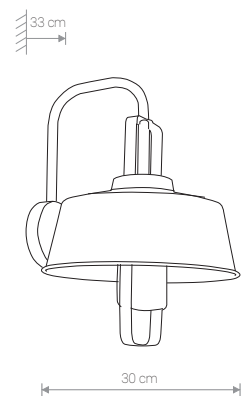

### PROVENCE

aluminium, szkło / aluminium, glass / алюминий, стекло

9094 ● BL

1×E27, max 23W

IP 44

### MARINA

aluminium, szkło / aluminium, glass / алюминий, стекло

9096 ● BL

1×E27, max 23W

IP 44