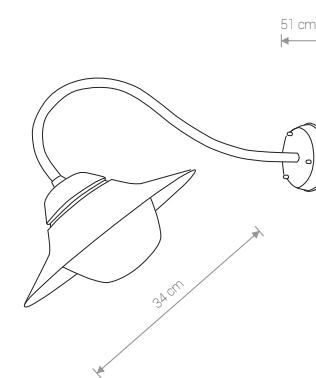

PROVENCE 9094 BL

MARINA 9096 BL

### PROVENCE

aluminium, szkło / aluminium, glass / алюминий, стекло

9094 ● BL

1×E27, max 23W

IP 44

### MARINA

aluminium, szkło / aluminium, glass / алюминий, стекло

9096 ● BL

1×E27, max 23W

IP 44