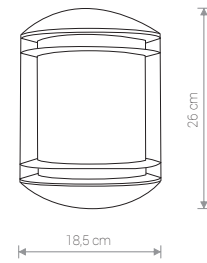

QUARTZ

aluminium, PC / aluminium, PC / алюминий, PC

3411 ● GR

1×E27, max 60W

IP 21