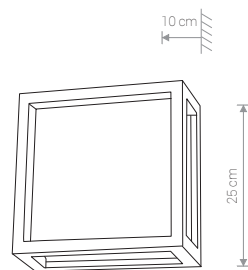

7016 ● BL

1×E27, max 60W

IP 21

INDUS 4440 GR

INDUS

aluminium, szkto / aluminium, glass / алюминий, стекло

4440 ● GR

2×E27, max 15W

IP 44

BUSH 3401 GR

BUSH

aluminium, szkto / aluminium, glass / алюминий, стекло

3401 ● GR

1×GU10, max 35W

IP 65