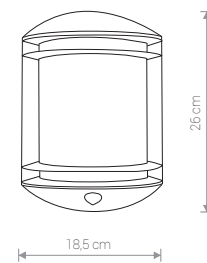

QUARTZ SENSOR

aluminium, PC / aluminium, PC / алюминий, PC

7016 ● BL

1×E27, max 60W

IP 21