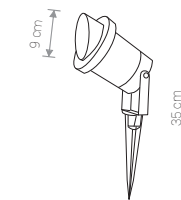

IP 44

BUSH 3401 GR

BUSH

aluminium, szkto / aluminium, glass / алюминий, стекло

3401 ● GR

1×GU10, max 35W

IP 65