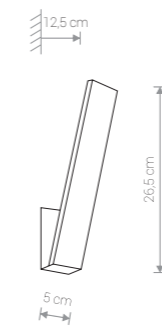

FLAT LED

aluminium, PC dyfuzor / aluminium, PC diffuser / алюминий, PC диффузор

9422 ● GR

ZOA LED

aluminium, szkło / aluminium, glass / алюминий, стекло

9421 ● GR

ITEM NO	POWER	COLOUR TEMP.	LUMINOUS FLUX	BEAM ANGLE	COLOUR RENDERING INDEX (CRI ≥)	SAFETY TYPE	INPUT	POWER FACTOR	INGRESS PROTECTION	LIFETIME
9422	12W LED	3000K	350 lm	110°	81	⊕	~220-240V, 50Hz	0,9	IP 54	20 000 h
9421	10W LED	3000K	795 lm	110°	81	⊕	~220-240V, 50Hz	0,55	IP 54	20 000 h