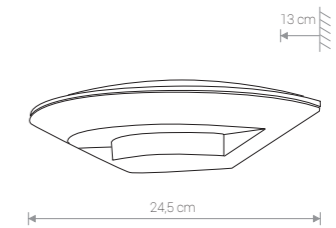

### BRICK

aluminium, szkło / aluminium, glass / алюминий, стекло

3408 ● GR

1×E27, max 60W

IP 65

**DISC LED 6910 BL**