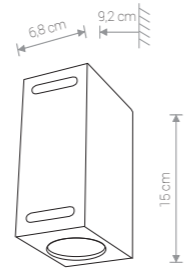

### ASSOS

aluminium, szkło / aluminium, glass / алюминий, стекло

9124 ● BL

2×GU10, max 10W

IP 54

**ASSOS 9123 BL**