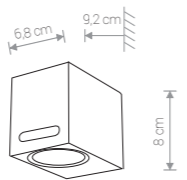

### ASSOS

aluminium, szkło / aluminium, glass / алюминий, стекло

9124 ● BL

2×GU10, max 10W

IP 54

**ASSOS 9123 BL**