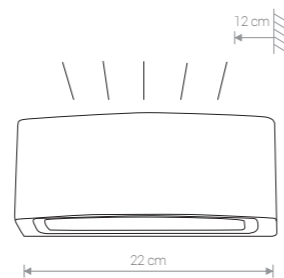

### BRICK

aluminium, szkło / aluminium, glass / алюминий, стекло

3408 ● GR

1×E27, max 60W

IP 65

**DISC LED 6910 BL**