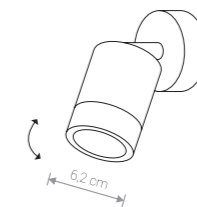

PRIMM 9551 GR

PRIMM

aluminium, szkło / aluminium, glass / алюминий, стекло

9551 ● GR

1×GU10, max 10W
IP 54

FALLON 9552 GR

FALLON

aluminium, szkło / aluminium, glass / алюминий, стекло

9552 ● GR

1×GU10, max 10W
IP 54

LAMAR 9553 GR

LAMAR

aluminium, szkło / aluminium, glass / алюминий, стекло

9553 ● GR

2×GU10, max 10W
IP 54