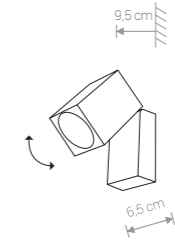

PRIMM 9551 GR

PRIMM

aluminium, szkło / aluminium, glass / алюминий, стекло

9551 ● GR

1×GU10, max 10W
IP 54

FALLON 9552 GR

FALLON

aluminium, szkło / aluminium, glass / алюминий, стекло

9552 ● GR

1×GU10, max 10W
IP 54

LAMAR 9553 GR

LAMAR

aluminium, szkło / aluminium, glass / алюминий, стекло

9553 ● GR

2×GU10, max 10W
IP 54