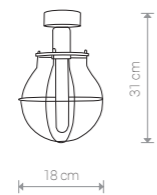

MANUFACTURE 9740 BL/CO

MANUFACTURE

stal lakierowana / painted steel /
лакированная сталь

9742 ● BL/CO

Ⓛ 1×E27, max 60W

MANUFACTURE

stal lakierowana / painted steel /
лакированная сталь

9741 ● BL/CO

Ⓛ 1×E27, max 60W

MANUFACTURE

stal lakierowana / painted steel /
лакированная сталь

9740 ● BL/CO

Ⓛ 3×E27, max 60W

MANUFACTURE 9738 BL/CO

MANUFACTURE

stal lakierowana / painted steel /
лакированная сталь