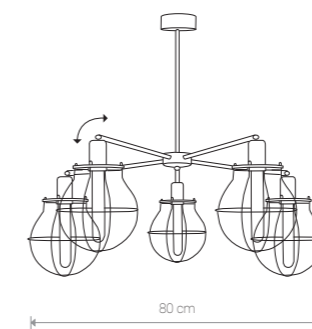

MANUFACTURE 9740 BL/CO

MANUFACTURE

stal lakierowana / painted steel /
лакированная сталь

9742 ● BL/CO

Ⓛ 1×E27, max 60W

MANUFACTURE

stal lakierowana / painted steel /
лакированная сталь

9741 ● BL/CO

Ⓛ 1×E27, max 60W

MANUFACTURE

stal lakierowana / painted steel /
лакированная сталь

9740 ● BL/CO

Ⓛ 3×E27, max 60W

MANUFACTURE 9738 BL/CO

MANUFACTURE

stal lakierowana / painted steel /
лакированная сталь