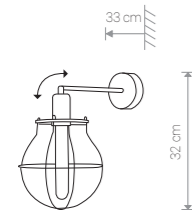

MANUFACTURE 9740 BL/CO

MANUFACTURE

stal lakierowana / painted steel /
лакированная сталь

9742 ● BL/CO

Ⓛ 1×E27, max 60W

MANUFACTURE

stal lakierowana / painted steel /
лакированная сталь

9741 ● BL/CO

Ⓛ 1×E27, max 60W

MANUFACTURE

stal lakierowana / painted steel /
лакированная сталь

9740 ● BL/CO

Ⓛ 3×E27, max 60W

MANUFACTURE 9738 BL/CO

MANUFACTURE

stal lakierowana / painted steel /
лакированная сталь