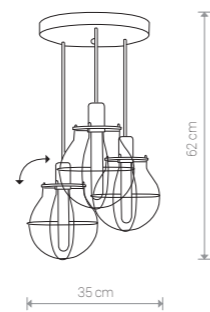

MANUFACTURE 9740 BL/CO

MANUFACTURE

stal lakierowana / painted steel /
лакированная сталь

9742 ● BL/CO

Ⓛ 1×E27, max 60W

MANUFACTURE

stal lakierowana / painted steel /
лакированная сталь

9741 ● BL/CO

Ⓛ 1×E27, max 60W

MANUFACTURE

stal lakierowana / painted steel /
лакированная сталь

9740 ● BL/CO

Ⓛ 3×E27, max 60W

MANUFACTURE 9738 BL/CO

MANUFACTURE

stal lakierowana / painted steel /
лакированная сталь