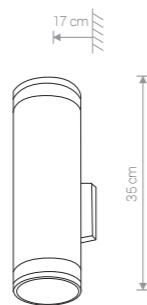

### FOG

aluminium, szkło / aluminium, glass / алюминий, стекло

3402 ● GR

1×E27, max 60W

IP 44

ROCK 3407 GR

### ROCK

aluminium, PC / aluminium, PC / алюминий, PC

3407 ● GR

2×E27, max 60W

IP 44

FOG 3404 GR

### FOG

aluminium, szkło / aluminium, glass / алюминий, стекло

3404 ● GR

2×E27, max 60W

IP 44