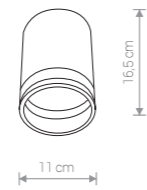

### ROCK

aluminium, PC / aluminium, PC / алюминий, PC

3406 ● GR

1×E27, max 60W

IP 44

FOG 3403 GR

### FOG

aluminium, szkło / aluminium, glass / алюминий, стекло

3404 ● GR

2×E27, max 60W

IP 44