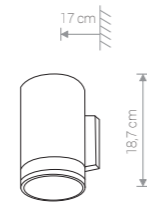

### FOG

aluminium, szkło / aluminium, glass / алюминий, стекло

3403 ● GR

1×E27, max 60W

IP 44

ROCK 3405 GR