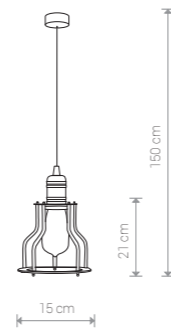

WORKSHOP 6337 BL/CO

WORKSHOP

stal lakierowana / painted steel / лакированная сталь

6337 ● BL/CO

1×E27, max 60W

WORKSHOP 6336 BL/CO

WORKSHOP 6335 BL/CO

WORKSHOP

stal lakierowana / painted steel / лакированная сталь

6336 ● BL/CO

1×E27, max 60W

WORKSHOP 9631 BL/CO

WORKSHOP

stal lakierowana / painted steel / лакированная сталь

9631 ● BL/CO

6×E27, max 60W