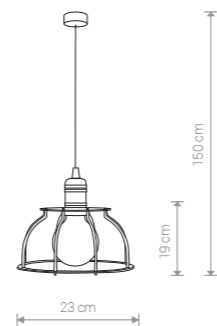

stal lakierowana / painted steel / лакированная сталь

6336 ● BL/CO

1×E27, max 60W

WORKSHOP 9631 BL/CO

WORKSHOP

stal lakierowana / painted steel / лакированная сталь

9631 ● BL/CO

6×E27, max 60W

WORKSHOP

stal lakierowana / painted steel / лакированная сталь

6606 ● BL/CO

1×E27, max 60W

WORKSHOP

stal lakierowana / painted steel / лакированная сталь

6605 ● BL/CO

1×E27, max 60W