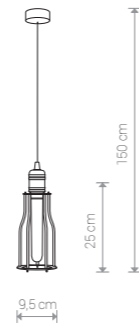

WORKSHOP 6337 BL/CO

WORKSHOP

stal lakierowana / painted steel / лакированная сталь

6337 ● BL/CO

1×E27, max 60W

WORKSHOP 6336 BL/CO

WORKSHOP 6335 BL/CO

WORKSHOP

stal lakierowana / painted steel / лакированная сталь

6336 ● BL/CO

1×E27, max 60W

WORKSHOP 9631 BL/CO

WORKSHOP

stal lakierowana / painted steel / лакированная сталь

9631 ● BL/CO

6×E27, max 60W

WORKSHOP

stal lakierowana / painted steel / лакированная сталь

6606 ● BL/CO

1×E27, max 60W

WORKSHOP

stal lakierowana / painted steel / лакированная сталь

6605 ● BL/CO

1×E27, max 60W