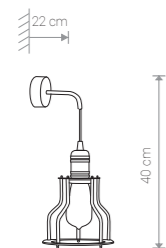

WORKSHOP 6337 BL/CO

WORKSHOP

stal lakierowana / painted steel / лакированная сталь

6337 ● BL/CO

1×E27, max 60W

WORKSHOP 6336 BL/CO

WORKSHOP 6335 BL/CO

WORKSHOP

stal lakierowana / painted steel / лакированная сталь

6336 ● BL/CO

1×E27, max 60W

WORKSHOP 9631 BL/CO

WORKSHOP

stal lakierowana / painted steel / лакированная сталь

9631 ● BL/CO

6×E27, max 60W

WORKSHOP

stal lakierowana / painted steel / лакированная сталь

6606 ● BL/CO

1×E27, max 60W

WORKSHOP

stal lakierowana / painted steel / лакированная сталь

6605 ● BL/CO

1×E27, max 60W