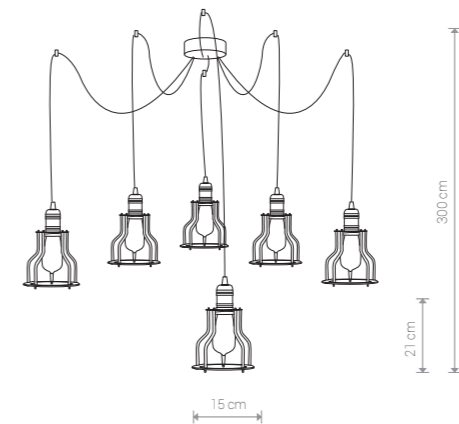

WORKSHOP 6337 BL/CO

WORKSHOP

stal lakierowana / painted steel / лакированная сталь

6337 ● BL/CO

1×E27, max 60W

WORKSHOP 6336 BL/CO

WORKSHOP 6335 BL/CO

WORKSHOP

stal lakierowana / painted steel / лакированная сталь

6336 ● BL/CO

1×E27, max 60W

WORKSHOP 9631 BL/CO

WORKSHOP

stal lakierowana / painted steel / лакированная сталь

9631 ● BL/CO

6×E27, max 60W