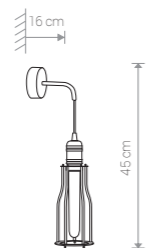

WORKSHOP 6337 BL/CO

WORKSHOP

stal lakierowana / painted steel / лакированная сталь

6337 ● BL/CO

1×E27, max 60W

WORKSHOP 6336 BL/CO

WORKSHOP 6335 BL/CO

WORKSHOP

stal lakierowana / painted steel / лакированная сталь

6336 ● BL/CO

1×E27, max 60W

WORKSHOP 9631 BL/CO

WORKSHOP

stal lakierowana / painted steel / лакированная сталь

9631 ● BL/CO

6×E27, max 60W

WORKSHOP

stal lakierowana / painted steel / лакированная сталь

6606 ● BL/CO

1×E27, max 60W

WORKSHOP

stal lakierowana / painted steel / лакированная сталь

6605 ● BL/CO

1×E27, max 60W