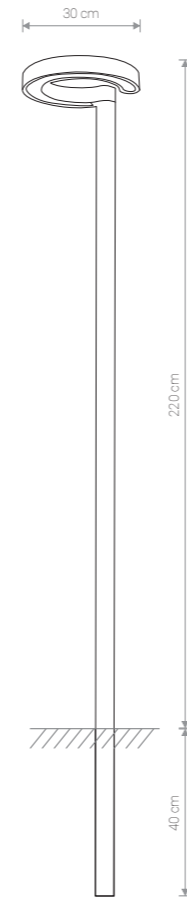

LHOTSE LED 4447 GR

LHOTSE LED

aluminium, PC / aluminium, PC / алюминий, PC

4447 ● GR

LHOTSE LED 4448 GR

LHOTSE LED

aluminium, PC / aluminium, PC / алюминий, PC

4448 ● GR

POLE LED

aluminium, PC / aluminium, PC / алюминий, PC

9185 ● GR

POLE LED 9185 GR

Item No.	POWER	COLOUR TEMP.	LUMINOUS FLUX	BEAM ANGLE	COLOUR RENDERING INDEX (CRI <sub>2</sub> )	SAFETY TYPE	INPUT	POWER FACTOR	INGRES PROTECTION	LIFETIME
4447	3x3W LED	3000K	169 lm	72°	80	⊕	~220-240V, 50 Hz	0,79	IP 54	10 000 h
4448	3x3W LED	3000K	169 lm	72°	80	⊕	~220-240V, 50 Hz	0,79	IP 54	10 000 h
9185	12x2W LED	3000K	950 lm	54°	81	⊕	~220-240V, 50 Hz	0,94	IP 54	30 000 h