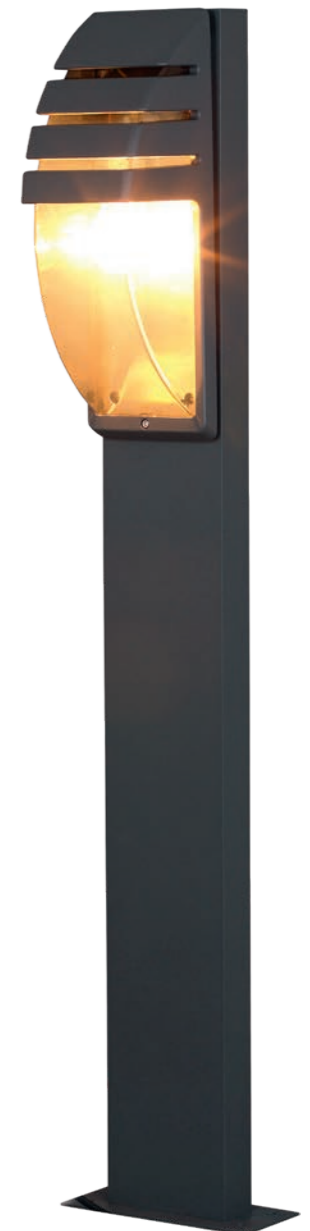

MEKONG 4418 GR

MEKONG

aluminium, szkło / aluminium, glass /
аллюминий, стекло

4418 ● GR

1×E27, max 18W

IP 42

MISTRAL

aluminium, PC / aluminium, PC /
аллюминий, PC

4390 ● GR

1×E27, max 23W

IP 44

MISTRAL 4390 GR

MISTRAL 3393 GR

MEKONG

aluminium, szkło / aluminium, glass /
аллюминий, стекло

4420 ● GR

MEKONG 4420 GR

MEKONG 4698 GR

MEKONG

aluminium, szkło / aluminium, glass /
аллюминий, стекло

4698 ● GR

1×E27, max 18W

IP 42

MISTRAL