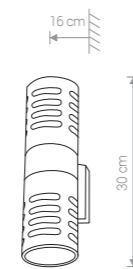

4390 ● GR

1×E27, max 23W

IP 44

MISTRAL 4390 GR

MISTRAL 3393 GR

MEKONG

aluminium, szkło / aluminium, glass /
аллюминий, стекло

4420 ● GR

2×E27, max 18W

IP 42

MISTRAL

aluminium, PC / aluminium, PC /
аллюминий, PC

3393 ● GR

1×E27, max 23W

IP 44

MISTRAL 3394 GR

aluminium, PC / aluminium, PC /
аллюминий, PC

3394 ● GR

1×E27, max 23W

IP 44