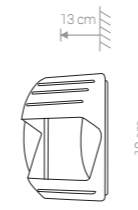

MISTRAL

aluminium, PC / aluminium, PC /
аллюминий, PC

4390 ● GR

1×E27, max 23W

IP 44