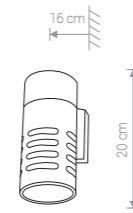

MEKONG 4418 GR

MEKONG

aluminium, szkło / aluminium, glass /
аллюминий, стекло

4418 ● GR

1×E27, max 18W

IP 42

MISTRAL

aluminium, PC / aluminium, PC /
аллюминий, PC

4390 ● GR

1×E27, max 23W

IP 44

MISTRAL 4390 GR

MISTRAL 3393 GR

MEKONG

aluminium, szkło / aluminium, glass /
аллюминий, стекло

4420 ● GR

aluminium, PC / aluminium, PC /
аллюминий, PC

3394 ● GR

1×E27, max 23W

IP 44