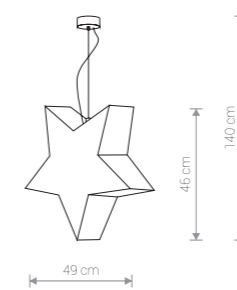

STAR

PE / PE / PE

9418 ○ WH

1×E27, max 40W

IP 65