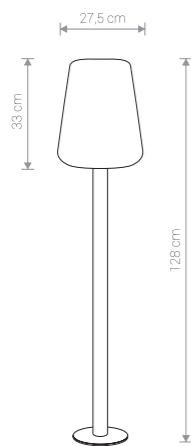

GALAXY 9246 WH/SI

GALAXY

PE, INOX / PE, INOX / PE, INOX

9425 ○ WH/SI

1×E27, max 40W

IP 44

GALAXY

PE, stal lakierowana / PE, painted steel / PE, лакированная сталь

9246 ○ WH/GR

1×E27, max 40W

IP 65

STAR 9426 WH

STAR 9426 WH

STAR

PE / PE / PE

9418 ○ WH

1×E27, max 40W

IP 65

STAR

PE / PE / PE

9426 ○ WH

1×E27, max 40W

IP 44