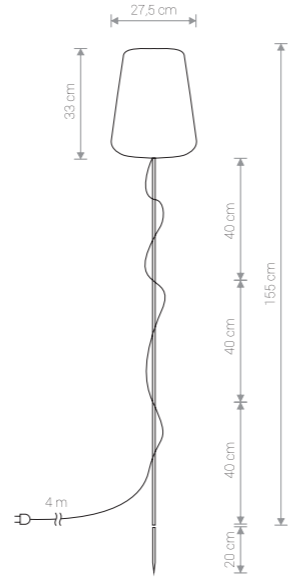

GALAXY 9246 WH/SI

GALAXY

PE, INOX / PE, INOX / PE, INOX

9425 ○ WH/SI

1×E27, max 40W

IP 44

GALAXY

PE, stal lakierowana / PE, painted steel / PE, лакированная сталь

9246 ○ WH/GR

1×E27, max 40W

IP 65

STAR 9426 WH

STAR 9426 WH

STAR

PE / PE / PE

9418 ○ WH

1×E27, max 40W

IP 65

STAR

PE / PE / PE

9426 ○ WH

1×E27, max 40W

IP 44