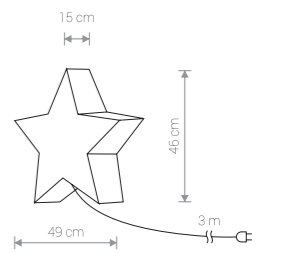

1×E27, max 40W

IP 65

STAR

PE / PE / PE

9426 ○ WH

1×E27, max 40W

IP 44