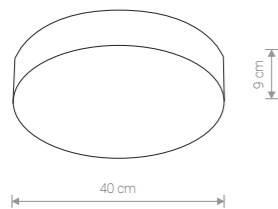

ARENA LED 6771 SI

ARENA 6725 GR

ARENA 6724 WH

ARENA

stal chromowana, szklo / electroplated steel, glass /
хромированная сталь, стекло

6724 ○ WH 6770 ○ SI 6725 ● GR

3×E14, max 20W
IP 44

ARENA SENSOR

stal chromowana, szklo / electroplated steel, glass /
хромированная сталь, стекло

8832 ○ WH 8833 ● GR

3×E14, max 20W
IP 44

ARENA LED 6727 GR

ARENA LED

stal chromowana, szklo / electroplated steel, glass /
хромированная сталь, стекло

6726 ○ WH 6771 ○ SI 6727 ● GR

IP 44

Item No.	POWER	COLOUR TEMP.	LUMINOUS FLUX	BEAM ANGLE	COLOUR RENDERING INDEX (CRI →)	INPUT	SAFETY TYPE	POWER FACTOR	INGRESS PROTECTION
6726	20W LED	4000K	1600 lm	140°	80	~220-240V, 50Hz	⊕	0,95	IP 44
6771	20W LED	4000K	1600 lm	140°	80	~220-240V, 50Hz	⊕	0,95	IP 44
6727	20W LED	4000K	1600 lm	140°	80	~220-240V, 50Hz	⊕	0,95	IP 44