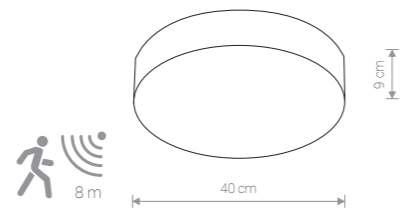

ARENA LED 6771 SI

ARENA 6725 GR

ARENA 6724 WH

ARENA

stal chromowana, szklo / electroplated steel, glass /
хромированная сталь, стекло

6724 ○ WH 6770 ○ SI 6725 ● GR

3×E14, max 20W
IP 44

ARENA SENSOR

stal chromowana, szklo / electroplated steel, glass /
хромированная сталь, стекло

8832 ○ WH 8833 ● GR

3×E14, max 20W
IP 44

ARENA LED 6727 GR

ARENA LED

stal chromowana, szklo / electroplated steel, glass /
хромированная сталь, стекло

6726 ○ WH 6771 ○ SI 6727 ● GR

IP 44

Item No.	POWER	COLOUR TEMP.	LUMINOUS FLUX	BEAM ANGLE	COLOUR RENDERING INDEX (CRI →)	INPUT	SAFETY TYPE	POWER FACTOR	INGRESS PROTECTION
6726	20W LED	4000K	1600 lm	140°	80	~220-240V, 50Hz	⊕	0,95	IP 44
6771	20W LED	4000K	1600 lm	140°	80	~220-240V, 50Hz	⊕	0,95	IP 44
6727	20W LED	4000K	1600 lm	140°	80	~220-240V, 50Hz	⊕	0,95	IP 44