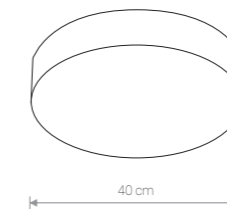

ARENA LED 6771 SI

ARENA 6725 GR

ARENA 6724 WH

ARENA

stal chromowana, szklo / electroplated steel, glass /
хромированная сталь, стекло

6724 ○ WH 6770 ○ SI 6725 ● GR

3×E14, max 20W
IP 44

ARENA SENSOR

stal chromowana, szklo / electroplated steel, glass /
хромированная сталь, стекло

8832 ○ WH 8833 ● GR

3×E14, max 20W
IP 44

ARENA LED 6727 GR

ARENA LED

stal chromowana, szklo / electroplated steel, glass /
хромированная сталь, стекло

6726 ○ WH 6771 ○ SI 6727 ● GR

IP 44

Item No.	POWER	COLOUR TEMP.	LUMINOUS FLUX	BEAM ANGLE	COLOUR RENDERING INDEX (CRI →)	INPUT	SAFETY TYPE	POWER FACTOR	INGRESS PROTECTION
6726	20W LED	4000K	1600 lm	140°	80	~220-240V, 50Hz	⊕	0,95	IP 44
6771	20W LED	4000K	1600 lm	140°	80	~220-240V, 50Hz	⊕	0,95	IP 44
6727	20W LED	4000K	1600 lm	140°	80	~220-240V, 50Hz	⊕	0,95	IP 44