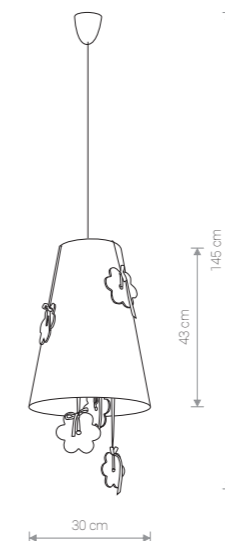

PRASLIN

abażur, stal lakierowana, sklejka / shade, painted steel, plywood / абажур, лакирована сталь, дерево,

5304 WH/P

3x E14, max 40W

PRASLIN

abażur, stal lakierowana, sklejka / shade, painted steel, plywood / абажур, лакирована сталь, дерево,

5303 WH/P

4x E14, max 40W

PRASLIN 5302 WH/P

PRASLIN

abażur, stal lakierowana, sklejka / shade, painted steel, plywood / абажур, лакирована сталь, дерево,

5302 WH/P

1x E27, max 60W