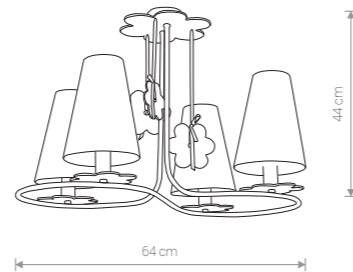

PRASLIN

abażur, stal lakierowana, sklejka / shade, painted steel, plywood / абажур, лакирована сталь, дерево,

5304 WH/P

3x E14, max 40W

PRASLIN

abażur, stal lakierowana, sklejka / shade, painted steel, plywood / абажур, лакирована сталь, дерево,

5303 WH/P

4x E14, max 40W

PRASLIN 5302 WH/P

PRASLIN

abażur, stal lakierowana, sklejka / shade, painted steel, plywood / абажур, лакирована сталь, дерево,

5302 WH/P

1x E27, max 60W