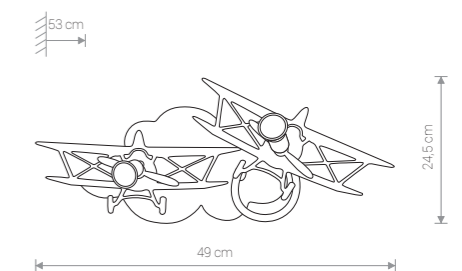

PLANE 6904 B/GY

PLANE 6904 B/GY

PLANE 6902 B/GY

PLANE 6903 B/GY

PLANE

sklejka, peszel / plywood, protective pipe /  
дерево, кабель-канал

6904 B/GY

3xGU10, max 35W

PLANE

sklejka, peszel / plywood, protective pipe /  
дерево, кабель-канал

6902 B/GY

1xGU10, max 35W

PLANE

sklejka, peszel / plywood, protective pipe /  
дерево, кабель-канал

6903 B/GY

2xGU10, max 35W